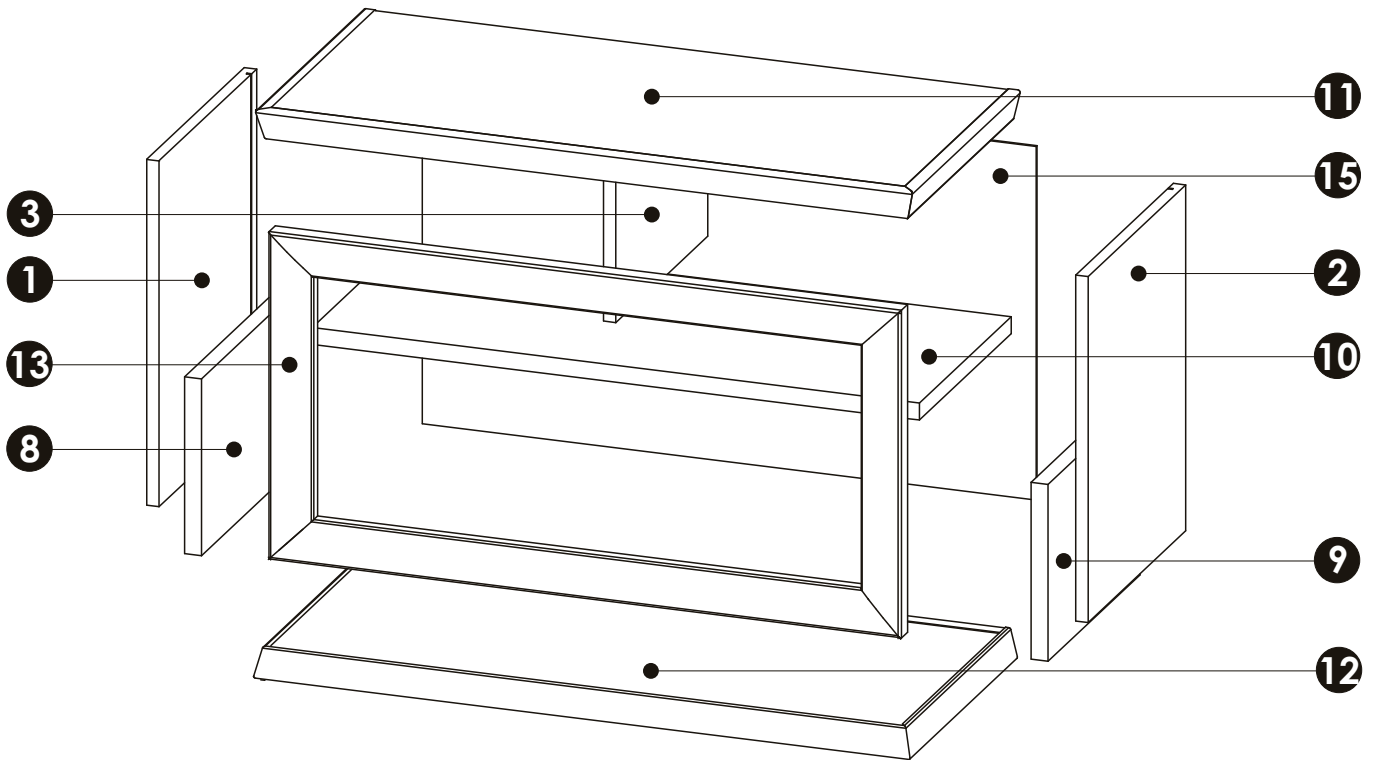

CAMRON/BENTON - GARDEROBENBANK

CAMRON/BENTON - GARDEROBENBANK

B1 f 7 x 50 mm x6 	C0 x14 	C2 x28 
D0 3 x 15 mm x18 	D31 6,3 x 13 mm x8 	H2 4 x 22 mm x2 
K x1  4mm	L6 x1 	M1 x18 
N13 x1  L-300mm	U2 x6 	

CAMRON/BENTON - GARDEROBENBANK

1	449	348	16 x1	1/2
2	449	348	16 x1	1/2
3	197.5	328	16 x1	1/2
4	300	120	16 x1	1/2
5	300	120	16 x1	1/2
6	668	117	16 x1	1/2
7	702	188	16 x1	1/2
8	229.5	328	22 x1	1/2

9	229.5	326	22 x1	1/2
10	788	328	22 x1	1/2
11	852	385	40 x1	2/2
12	852	385	40 x1	2/2
13	816	420	25 x1	2/2
14	678	294	2.8 x1	1/2
15	797	459	2.8 x1	2/2
				1/2