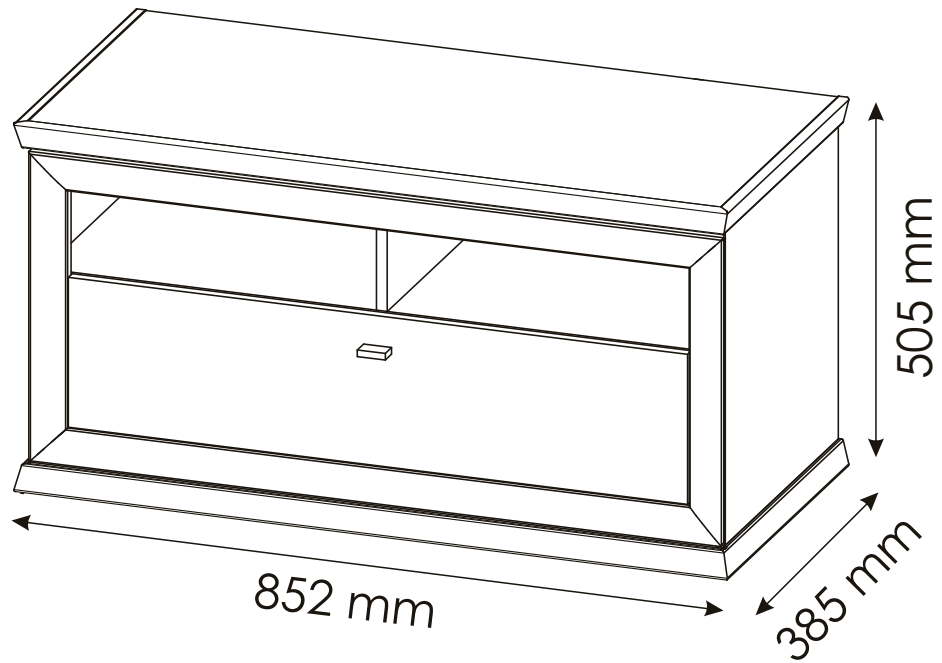

CAMRON/BENTON - GARDEROBENBANK

CAMRON/BENTON - GARDEROBENBANK

B1 f 7 x 50 mm x6 	C0 x14 	C2 x28 
D0 3 x 15 mm x18 	D31 6,3 x 13 mm x8 	H2 4 x 22 mm x2 
K x1  4mm	L6 x1 	M1 x18 
N13 x1  L-300mm	U2 x6 	

CAMRON/BENTON - GARDEROBENBANK

1	449	348	16 x1	1/2
2	449	348	16 x1	1/2
3	197.5	328	16 x1	1/2
4	300	120	16 x1	1/2
5	300	120	16 x1	1/2
6	668	117	16 x1	1/2
7	702	188	16 x1	1/2
8	229.5	328	22 x1	1/2

9	229.5	326	22 x1	1/2
10	788	328	22 x1	1/2
11	852	385	40 x1	2/2
12	852	385	40 x1	2/2
13	816	420	25 x1	2/2
14	678	294	2.8 x1	1/2
15	797	459	2.8 x1	2/2
				1/2