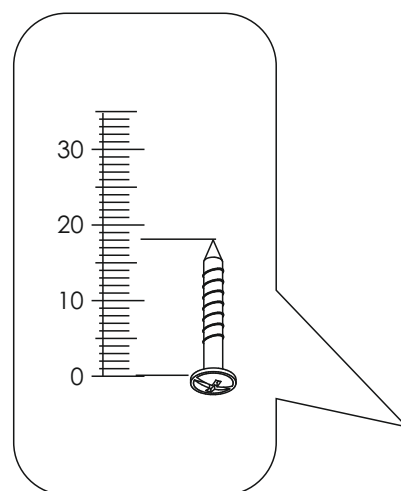

## Garderobenpaneel 1150x820

## Garderobenpaneel 1150x820

|  |   |  |
|--|---|--|
| <b>B2</b><br>f 7 x 70 mm<br><br><b>x6</b> | <b>D22</b><br>5 x 11 mm<br><br><b>x4</b> | <b>E1</b><br>8 x 40 mm<br><br><b>x2</b> |
| <b>H6</b><br>4 x 22 mm<br><br><b>x12</b>  | <b>K</b><br>4mm<br><br><b>x1</b>         | <b>P12</b><br><br><b>x1</b>             |
| <b>P13</b><br><br><b>x1</b>               | <b>P14</b><br><br><b>x1</b>              | <b>P15</b><br>L-310mm<br><br><b>x2</b>  |
| <b>P16</b><br><br><b>x3</b>               |   |  |