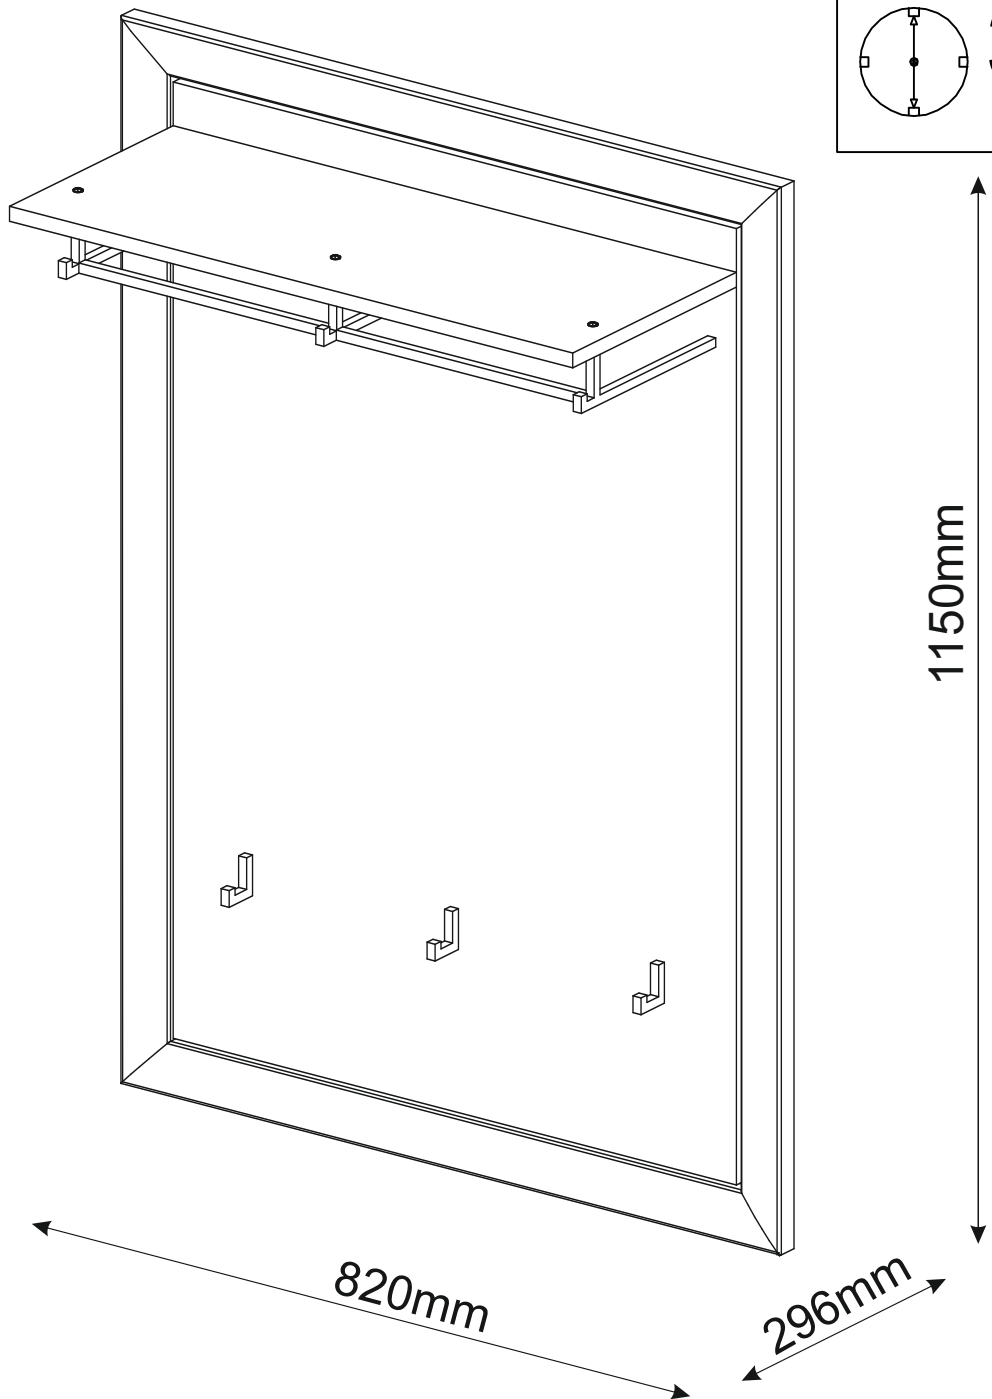

## Garderobenpaneel 1150x820

## Garderobenpaneel 1150x820

|  |   |  |
|--|---|--|
| <b>B2</b><br>f 7 x 70 mm<br><br><b>x6</b> | <b>D22</b><br>5 x 11 mm<br><br><b>x4</b> | <b>E1</b><br>8 x 40 mm<br><br><b>x2</b> |
| <b>H6</b><br>4 x 22 mm<br><br><b>x12</b>  | <b>K</b><br>4mm<br><br><b>x1</b>         | <b>P12</b><br><br><b>x1</b>             |
| <b>P13</b><br><br><b>x1</b>               | <b>P14</b><br><br><b>x1</b>              | <b>P15</b><br>L-310mm<br><br><b>x2</b>  |
| <b>P16</b><br><br><b>x3</b>               |   |  |

## Garderobenpaneel 1150x820

|   |      |     |       |     |
|---|------|-----|-------|-----|
| <b>1</b>  | 698  | 280 | 16 x1 | 2/2 |
| <b>2</b>  | 1150 | 820 | 25 x1 | 2/2 |
|  |      |     |       | 1/2 |