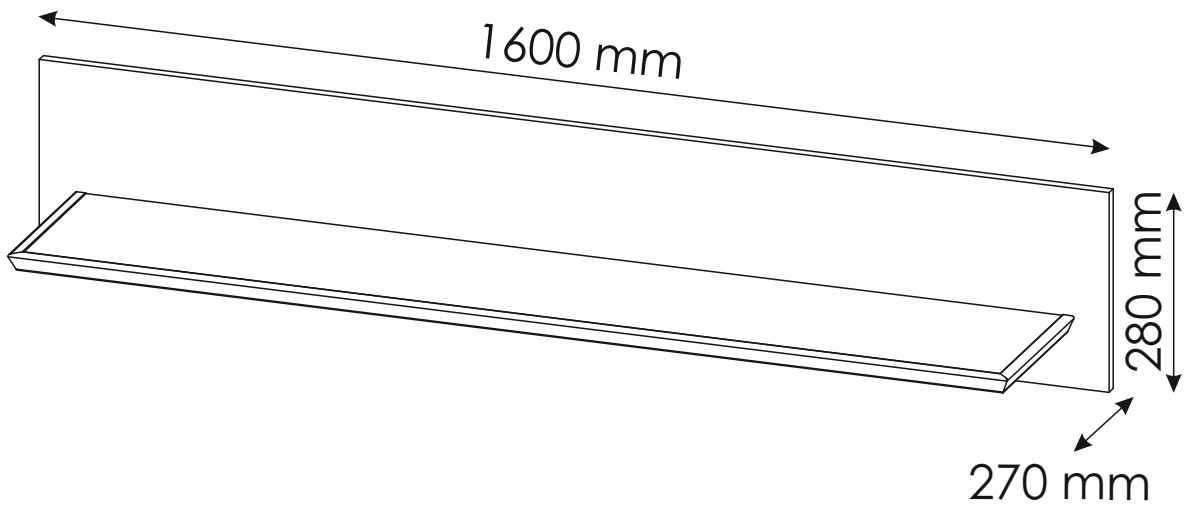

# HARVEY - Wandboard

08

<b>B2</b> f 7 x 70 mm  <b>x9</b>	<b>D22</b> 5 x 11 mm  <b>x6</b>	<b>E1</b> 8 x 40 mm  <b>x3</b>
<b>K</b> 4mm  <b>x1</b>		

<b>1</b>	1600	280	16	x1	1/1
<b>2</b>	1500	254	25	x1	1/1
					1/1

1 ▶

2 ▶

3 ▶

4 ▶

**max.**  
**3 kg**