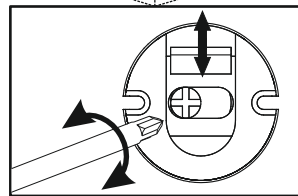

# HARVEY - Wandboard

08

<b>B2</b> f 7 x 70 mm  <b>x9</b>	<b>D22</b> 5 x 11 mm  <b>x6</b>	<b>E1</b> 8 x 40 mm  <b>x3</b>
<b>K</b> 4mm  <b>x1</b>		

<b>1</b>	1600	280	16	x1	1/1
<b>2</b>	1500	254	25	x1	1/1
					1/1

1 ▶

2 ▶

3 ▶

4 ▶

**max.**  
**3 kg**