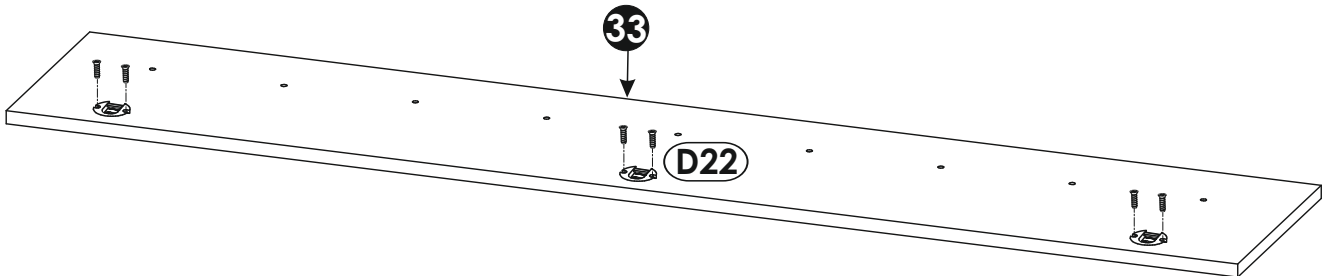

# HARVEY - Wandboard

08

<b>B2</b> f 7 x 70 mm  <b>x9</b>	<b>D22</b> 5 x 11 mm  <b>x6</b>	<b>E1</b> 8 x 40 mm  <b>x3</b>
<b>K</b> 4mm  <b>x1</b>		

<b>1</b>	1600	280	16	x1	1/1
<b>2</b>	1500	254	25	x1	1/1
					1/1

1 ▶

2 ▶

3 ▶

4 ▶

**max.**  
**3 kg**