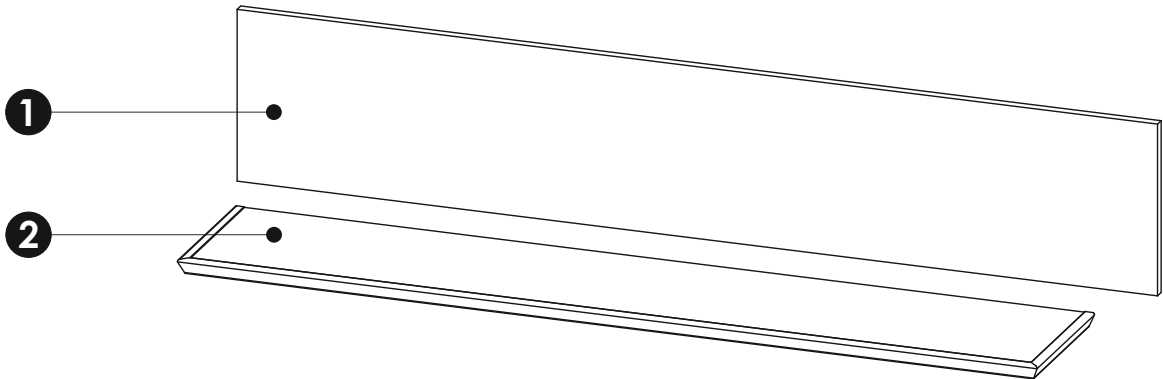

# HARVEY - Wandboard

08

<b>B2</b> f 7 x 70 mm  <b>x9</b>	<b>D22</b> 5 x 11 mm  <b>x6</b>	<b>E1</b> 8 x 40 mm  <b>x3</b>
<b>K</b> 4mm  <b>x1</b>		

<b>1</b>	1600	280	16	x1	1/1
<b>2</b>	1500	254	25	x1	1/1
					1/1

1 ▶

2 ▶

3 ▶

4 ▶

**max.**  
**3 kg**