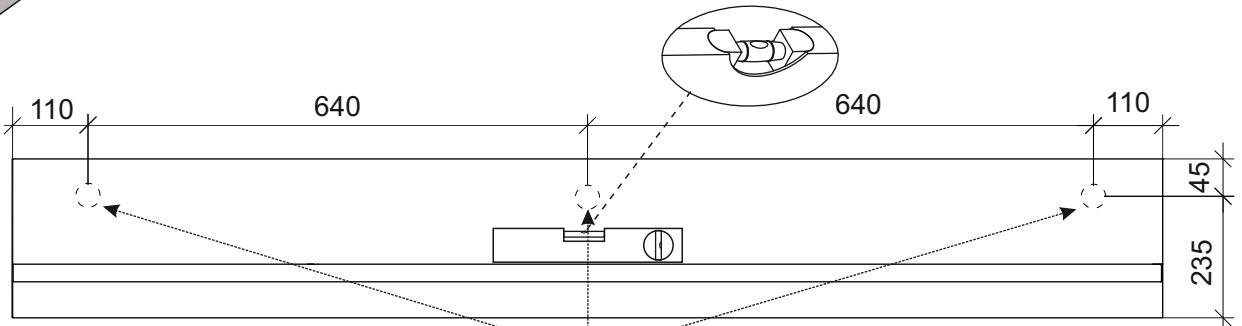

# HARVEY - Wandboard

08

<b>B2</b> f 7 x 70 mm  <b>x9</b>	<b>D22</b> 5 x 11 mm  <b>x6</b>	<b>E1</b> 8 x 40 mm  <b>x3</b>
<b>K</b> 4mm  <b>x1</b>		

<b>1</b>	1600	280	16	x1	1/1
<b>2</b>	1500	254	25	x1	1/1
					1/1

1 ▶

2 ▶

3 ▶

4 ▶

**max.**  
**3 kg**