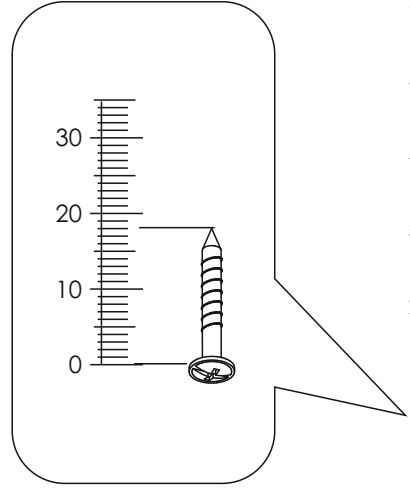

# HARVEY - Wandboard

08

<b>B2</b> f 7 x 70 mm  <b>x9</b>	<b>D22</b> 5 x 11 mm  <b>x6</b>	<b>E1</b> 8 x 40 mm  <b>x3</b>
<b>K</b> 4mm  <b>x1</b>		

<b>1</b>	1600	280	16	x1	1/1
<b>2</b>	1500	254	25	x1	1/1
					1/1

1 ▶

2 ▶

3 ▶

4 ▶

**max.**  
**3 kg**