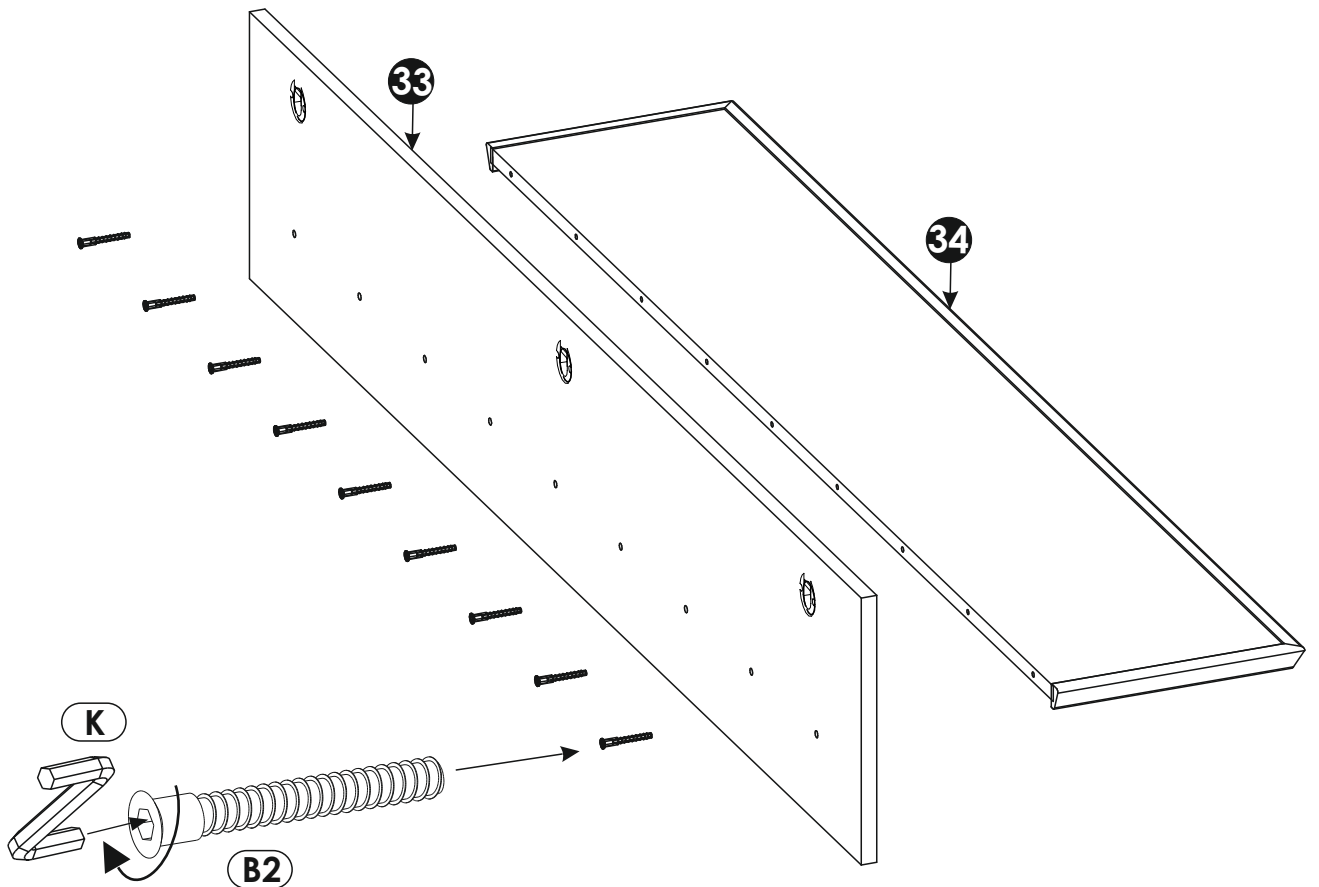

# HARVEY - Wandboard

08

<b>B2</b> f 7 x 70 mm  <b>x9</b>	<b>D22</b> 5 x 11 mm  <b>x6</b>	<b>E1</b> 8 x 40 mm  <b>x3</b>
<b>K</b> 4mm  <b>x1</b>		

<b>1</b>	1600	280	16	x1	1/1
<b>2</b>	1500	254	25	x1	1/1
					1/1

1 ▶

2 ▶

3 ▶

4 ▶

**max.**  
**3 kg**