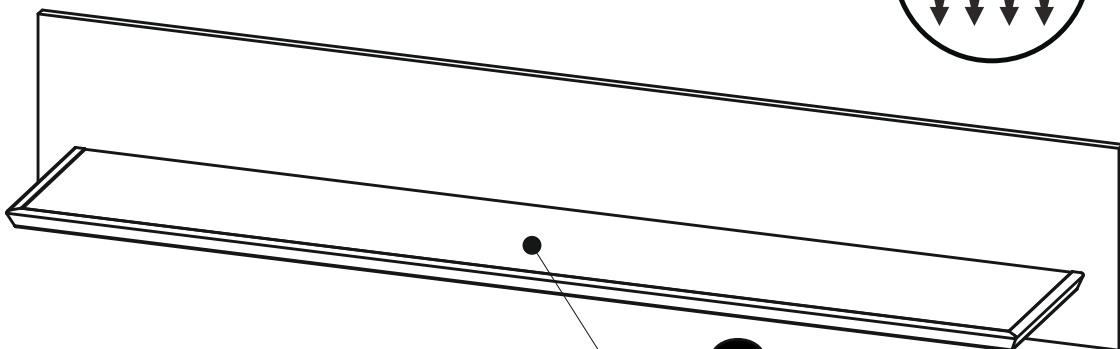

# HARVEY - Wandboard

08

<b>B2</b> f 7 x 70 mm  <b>x9</b>	<b>D22</b> 5 x 11 mm  <b>x6</b>	<b>E1</b> 8 x 40 mm  <b>x3</b>
<b>K</b> 4mm  <b>x1</b>		

<b>1</b>	1600	280	16	x1	1/1
<b>2</b>	1500	254	25	x1	1/1
					1/1

1 ▶

2 ▶

3 ▶

4 ▶

**max.**  
**3 kg**