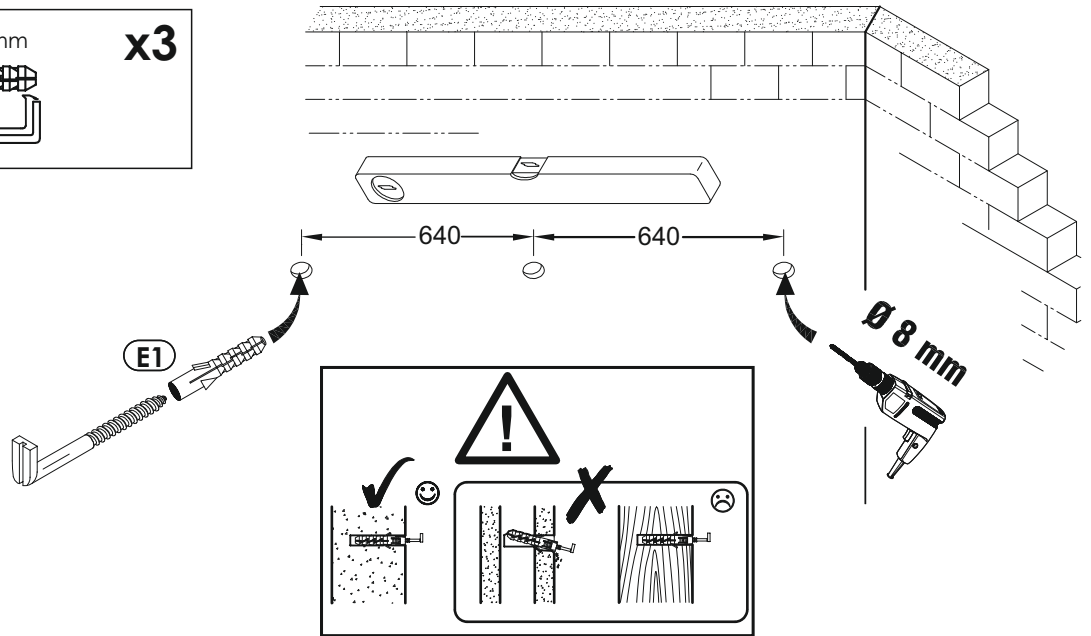

# HARVEY - Wandboard

08

<b>B2</b> f 7 x 70 mm  <b>x9</b>	<b>D22</b> 5 x 11 mm  <b>x6</b>	<b>E1</b> 8 x 40 mm  <b>x3</b>
<b>K</b> 4mm  <b>x1</b>		

<b>1</b>	1600	280	16	x1	1/1
<b>2</b>	1500	254	25	x1	1/1
					1/1

1 ▶

2 ▶

3 ▶

4 ▶

**max.**  
**3 kg**