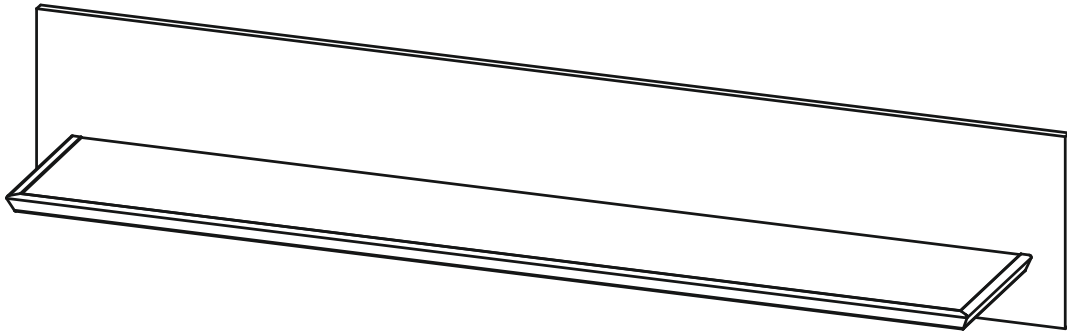

# HARVEY - Wandboard

08

<b>B2</b> f 7 x 70 mm  <b>x9</b>	<b>D22</b> 5 x 11 mm  <b>x6</b>	<b>E1</b> 8 x 40 mm  <b>x3</b>
<b>K</b> 4mm  <b>x1</b>		

<b>1</b>	1600	280	16	x1	1/1
<b>2</b>	1500	254	25	x1	1/1
					1/1

1 ▶

2 ▶

3 ▶

4 ▶

**max.**  
**3 kg**