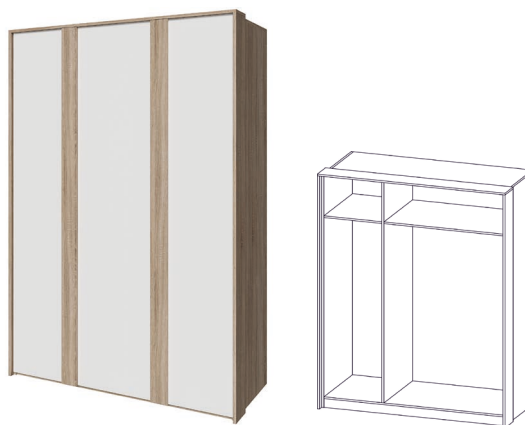

Bedroom Diana

СПАЛЬНЯ ДІАНА

Bedroom Diana

СПАЛЬНЯ ДІАНА

This bedroom is made of chipboard. The combination of Sonoma Oak and White decors. The facades of cabinets are decorated with MDF strips-handles.

Дана спальня виготовляється із ДСП. Комбінація декорів Дуб Сонома та Білого. Фасади шаф декоровані МДФ планками-ручками.

White
Білий

Oak Sonoma
Дуб Сонома

Wardrobe 1850 4D

Шафа 1850 4Д
W 1844 x H 2178 x D 618mm.

Wardrobe 1400 3D

Шафа 1400 3Д
W 1394 x H 2178 x D 618mm.

Mirror 1150

Дзеркало 1150
W 1152 x H 652 x D 22mm.

Shelves for wardrobe 1400 3D, 1850 4D

Полки до шафи 1400 3Д, 1850 4Д
W 876 x H 16 x D 552mm.

Shelves for wardrobe 1400 3D small

Полки до шафи 1400 3Д малі
W 426 x H 16 x D 552mm.

Chest of drawers 1400 1D3Dr

Комод 1400 1Д3Ш
W 1400 x H 855 x D 451mm.

Bed 1600

Ліжко 1600

W 1663 x H 890 x D 2184mm.

Soft pad on the headboard

Набір м'яких накладок для уголів'я ліжка

W 750 x H 350 x D 65mm.

Bedside table 500 2Dr