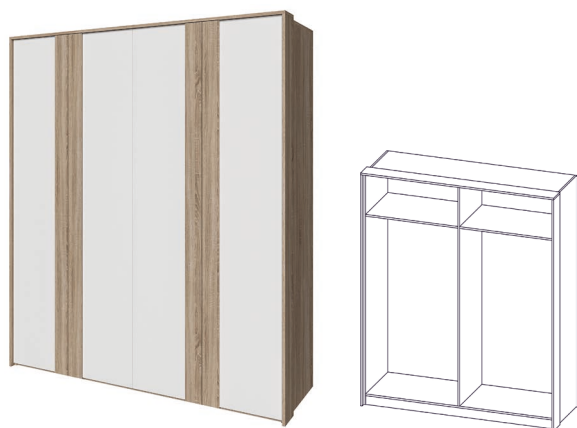

Bedroom Diana

СПАЛЬНЯ ДІАНА

Bedroom Diana

СПАЛЬНЯ ДІАНА

This bedroom is made of chipboard. The combination of Sonoma Oak and White decors. The facades of cabinets are decorated with MDF strips-handles.

Дана спальня виготовляється із ДСП. Комбінація декорів Дуб Сонома та Білого. Фасади шаф декоровані МДФ планками-ручками.

White
Білий

Oak Sonoma
Дуб Сонома

Wardrobe 1850 4D

Шафа 1850 4Д
W 1844 x H 2178 x D 618mm.

Wardrobe 1400 3D

Шафа 1400 3Д
W 1394 x H 2178 x D 618mm.

Mirror 1150

Дзеркало 1150
W 1152 x H 652 x D 22mm.

Shelves for wardrobe 1400 3D, 1850 4D

Полки до шафи 1400 3Д, 1850 4Д
W 876 x H 16 x D 552mm.

Shelves for wardrobe 1400 3D small

Полки до шафи 1400 3Д малі
W 426 x H 16 x D 552mm.

Chest of drawers 1400 1D3Dr

Комод 1400 1Д3Ш
W 1400 x H 855 x D 451mm.

Bed 1600

Ліжко 1600

W 1663 x H 890 x D 2184mm.

Soft pad on the headboard

Набір м'яких накладок для уголів'я ліжка

W 750 x H 350 x D 65mm.

Bedside table 500 2Dr