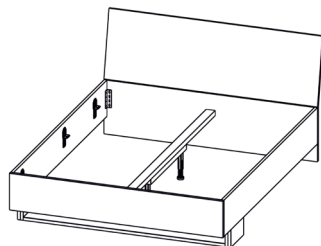

White
Білий

Oak Sonoma
Дуб Сонома

Wardrobe 1850 4D

Шафа 1850 4Д
W 1844 x H 2178 x D 618mm.

Wardrobe 1400 3D

Шафа 1400 3Д
W 1394 x H 2178 x D 618mm.

Mirror 1150

Дзеркало 1150
W 1152 x H 652 x D 22mm.

Shelves for wardrobe 1400 3D, 1850 4D

Полки до шафи 1400 3Д, 1850 4Д
W 876 x H 16 x D 552mm.

Shelves for wardrobe 1400 3D small

Полки до шафи 1400 3Д малі
W 426 x H 16 x D 552mm.

Chest of drawers 1400 1D3Dr

Комод 1400 1Д3Ш
W 1400 x H 855 x D 451mm.

Bed 1600

Ліжко 1600

W 1663 x H 890 x D 2184mm.

Soft pad on the headboard

Набір м'яких накладок для уголів'я ліжка

W 750 x H 350 x D 65mm.

Bedside table 500 2Dr