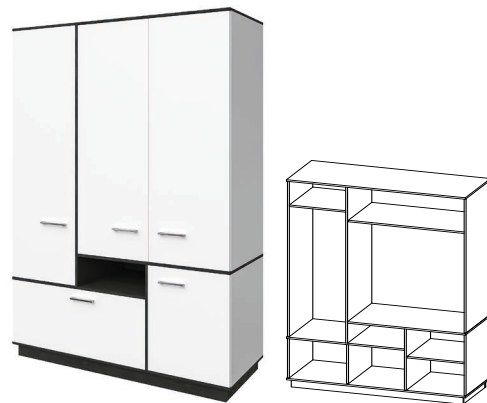

Bedroom Monro

СПАЛЬНЯ МОНРО

Bedroom Monro

СПАЛЬНЯ МОНРО

This bedroom is made of chipboard. The combination of White and North wood decors makes Monro bedroom elegant and stylish. Consists of 8 elements.

The bed is originally complemented by bedside tables with lighting and soft headboards, which makes the bed extremely comfortable and practical.

Дана спальня виконана із ДСП. Комбінація декорів Північного дерева та Білого кольору робить спальню Монро вишуканою та стильною. Складається з 8 елементів.

Ліжко оригінально доповнене приліжковими тумбами з підсвіткою та м'яким узголів'ям, яке робить ліжко надзвичайно комфортним та практичним.

White
Білий

North wood
Північне дерево

6

Bedroom Монго/Спальня Монро

Wardrobe 2000 4D2Dr

Шафа 2000 4Д2Ш

W 2000 x H 2150 x D 580mm.

Wardrobe 1500 5D

Шафа 1500 5Д

W 1500 x H 2150 x D 580mm.

Chest of drawers 1200 2D3Dr

Комод 1200 2Д3Ш

W 1200 x H 970 x D 455mm.

Chest of drawers 1000 1D3Dr

Комод 1000 1Д3Ш

W 1000 x H 970 x D 455mm.