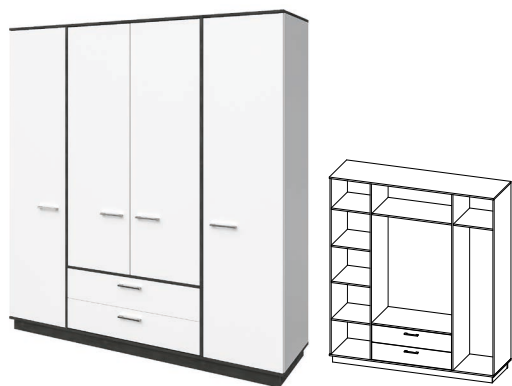

Bedroom Monro

СПАЛЬНЯ МОНРО

Bedroom Monro

СПАЛЬНЯ МОНРО

This bedroom is made of chipboard. The combination of White and North wood decors makes Monro bedroom elegant and stylish. Consists of 8 elements.

The bed is originally complemented by bedside tables with lighting and soft headboards, which makes the bed extremely comfortable and practical.

Дана спальня виконана із ДСП. Комбінація декорів Північного дерева та Білого кольору робить спальню Монро вишуканою та стильною. Складається з 8 елементів.

Ліжко оригінально доповнене приліжковими тумбами з підсвіткою та м'яким узголів'ям, яке робить ліжко надзвичайно комфортним та практичним.

White
Білий

North wood
Північне дерево

6

Bedroom Монго/Спальня Монро

Wardrobe 2000 4D2Dr

Шафа 2000 4Д2Ш

W 2000 x H 2150 x D 580mm.

Wardrobe 1500 5D

Шафа 1500 5Д

W 1500 x H 2150 x D 580mm.

Chest of drawers 1200 2D3Dr

Комод 1200 2Д3Ш

W 1200 x H 970 x D 455mm.

Chest of drawers 1000 1D3Dr

Комод 1000 1Д3Ш

W 1000 x H 970 x D 455mm.