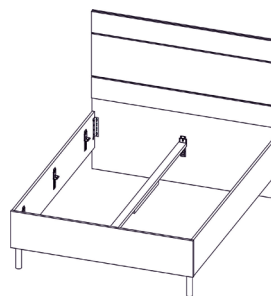

Панель тумби приліжкової з дзеркалом 500,800
W 510, 810 x H 1100 x D 36mm.

Panel for bedside with profile 500,800

Панель тумби приліжкової з профілем 500,800
W 510, 810 x H 1100 x D 36mm.

Bed 1600 headboards 1

Ліжко 1600 узголів'я 1
W 1664 x H 1100 x D 2054mm.

Bed 1600 headboards 2

Ліжко 1600 узголів'я 2
W 1664 x H 1100 x D 2054mm.

**Dressing table 1200 3Dr
(oak Artisan)**

Столик туалетний 1200 3Ш
(дуб Артизан)
W 1200 x H 1503 x D 416mm.