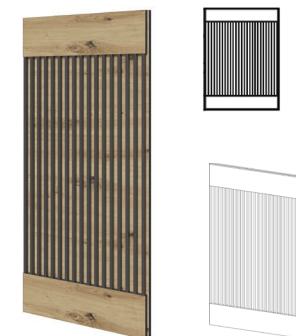

Panel for bedside with profile 500,800

Панель тумби приліжкової з профілем 500,800
W 510, 810 x H 1100 x D 36mm.