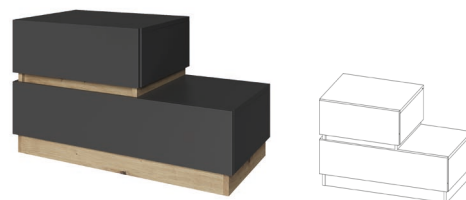

**Bedside table 800 2Dr (left,
anthracite)**

Тумба приліжкова 800 2Ш (ліва,
антрацит)
W 800 x H 471 x D 416mm.

*the right side of the curbstone is possible
можливе виконання приліжкової пра-
восторонньому варіанті*