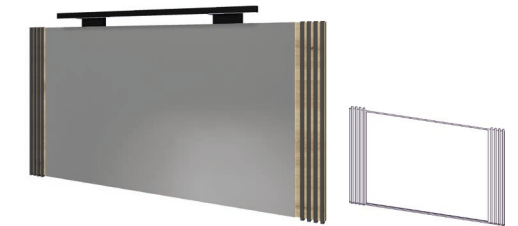

Mirror 1200

Дзеркало 1200
W 1200 x H 580 x D 26mm.

the backlight is sold separately
підсвітка продається окремо