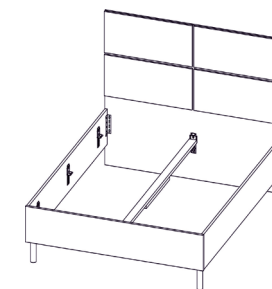

Панель тумби приліжкової з дзеркалом 500,800
W 510, 810 x H 1100 x D 36mm.

Panel for bedside with profile 500,800

Панель тумби приліжкової з профілем 500,800
W 510, 810 x H 1100 x D 36mm.

Bed 1600 headboards 1

Ліжко 1600 узголів'я 1
W 1664 x H 1100 x D 2054mm.

Bed 1600 headboards 2

Ліжко 1600 узголів'я 2
W 1664 x H 1100 x D 2054mm.

**Dressing table 1200 3Dr
(oak Artisan)**

Столик туалетний 1200 3Ш
(дуб Артизан)
W 1200 x H 1503 x D 416mm.