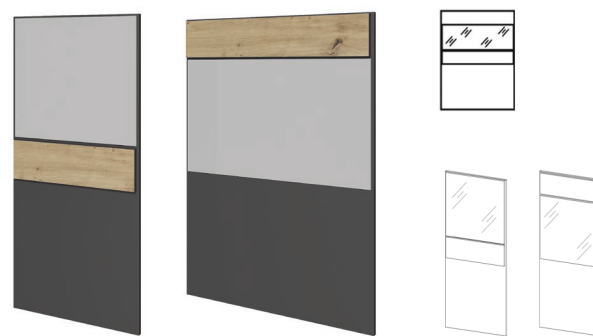

Panel for bedside with mirror 500,800

Панель тумби приліжкової з дзеркалом 500,800
W 510, 810 x H 1100 x D 36mm.