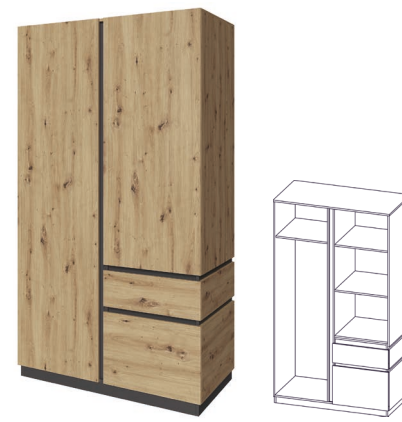

6

Bedroom Gloria/спальня Глорія

Wardrobe 1200 2D2Dr (right)
Шафа 1200 2Д2Ш (права)

Wardrobe 1800 3D4Dr

Шафа 1800 3Д4Ш
W 1800 x H 2105 x D 616mm.

Wardrobe 1200 2D2Dr (left)

Шафа 1200 2Д2Ш (ліва)
W 1200 x H 2105 x D 616mm.

Wardrobe 1200 2D2Dr (right)

Шафа 1200 2Д2Ш (права)
W 1200 x H 2105 x D 616mm.

Chest of drawers 1400 1D3Dr

Комод 1400 1Д3Ш
W 1400 x H 933 x D 466mm.

Shelves for wardrobe 1200 2D2Dr

Полки вкладні до шафи 1200 2Д2Ш
W 602 x H 16 x D 547mm.

Chest of drawers 1000 3Dr (oak Artisan)

Комод 1000 3Ш (дуб Артизан)
W 1000 x H 933 x D 466mm.

Chest of drawers 1000 3Dr (anthracite)

Комод 1000 3Ш (антрацит)
W 1000 x H 933 x D 466mm.

Mirror 1200

Дзеркало 1200
W 1200 x H 580 x D 26mm.