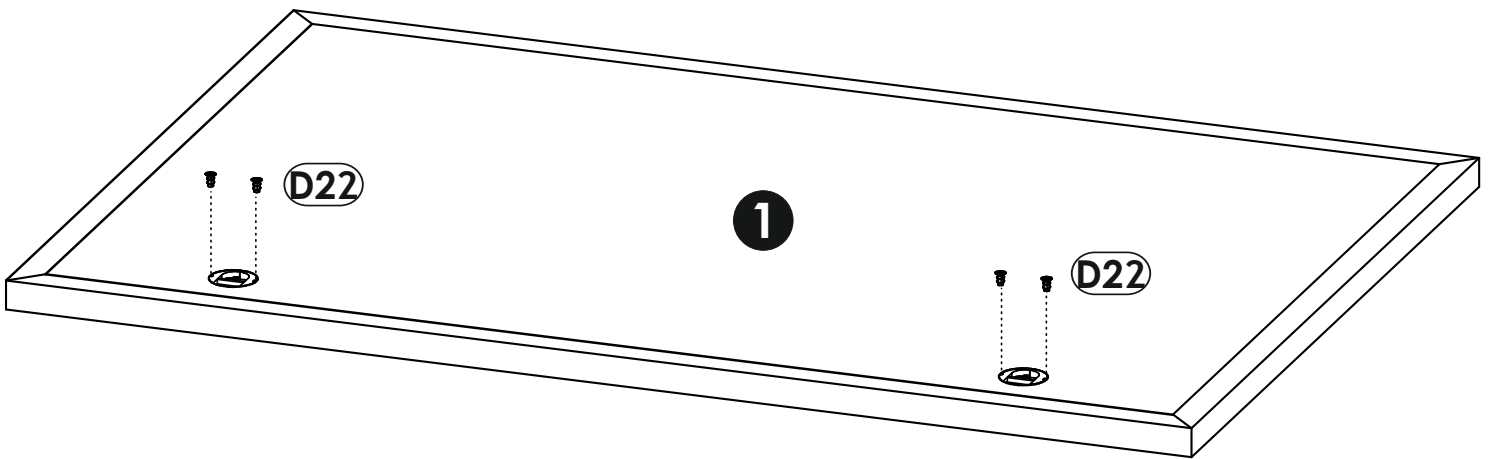

# Спальня «Сінді» - Дзеркало 900x600

Ø8

# Спальня «Сінді» - Дзеркало 900x600

<b>1</b>	900	600	22	x1	1 / 1
					1 / 1

1 ▶

2 ▶