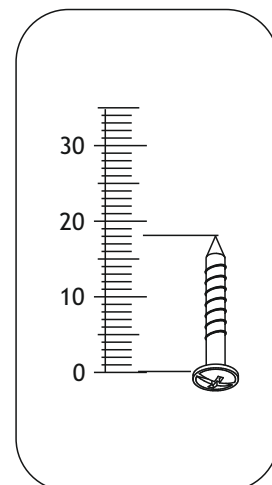

# Спальня «Сінді» - Дзеркало 900x600

Ø8

# Спальня «Сінді» - Дзеркало 900x600

<b>1</b>	900	600	22	x1	1 / 1
					1 / 1

1 ▶

2 ▶