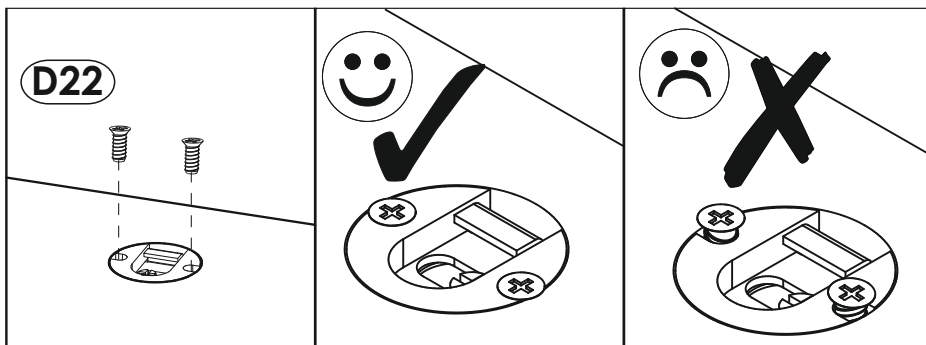

# Спальня «Сінді» - Дзеркало 900x600

Ø8

# Спальня «Сінді» - Дзеркало 900x600

<b>1</b>	900	600	22	x1	1 / 1
					1 / 1

1 ▶

2 ▶