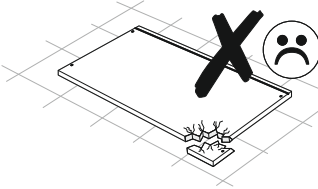

# Спальня «Сінді» - Дзеркало 900x600

Ø8

# Спальня «Сінді» - Дзеркало 900x600

<b>1</b>	900	600	22	x1	1 / 1
					1 / 1

1 ▶

2 ▶