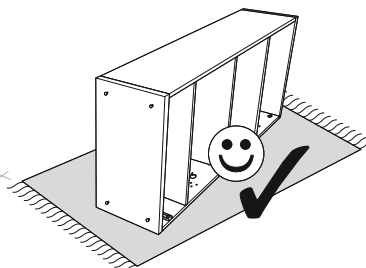

# Спальня «Сінді» - Дзеркало 900x600

Ø8

# Спальня «Сінді» - Дзеркало 900x600

<b>1</b>	900	600	22	x1	1 / 1
					1 / 1

1 ▶

2 ▶