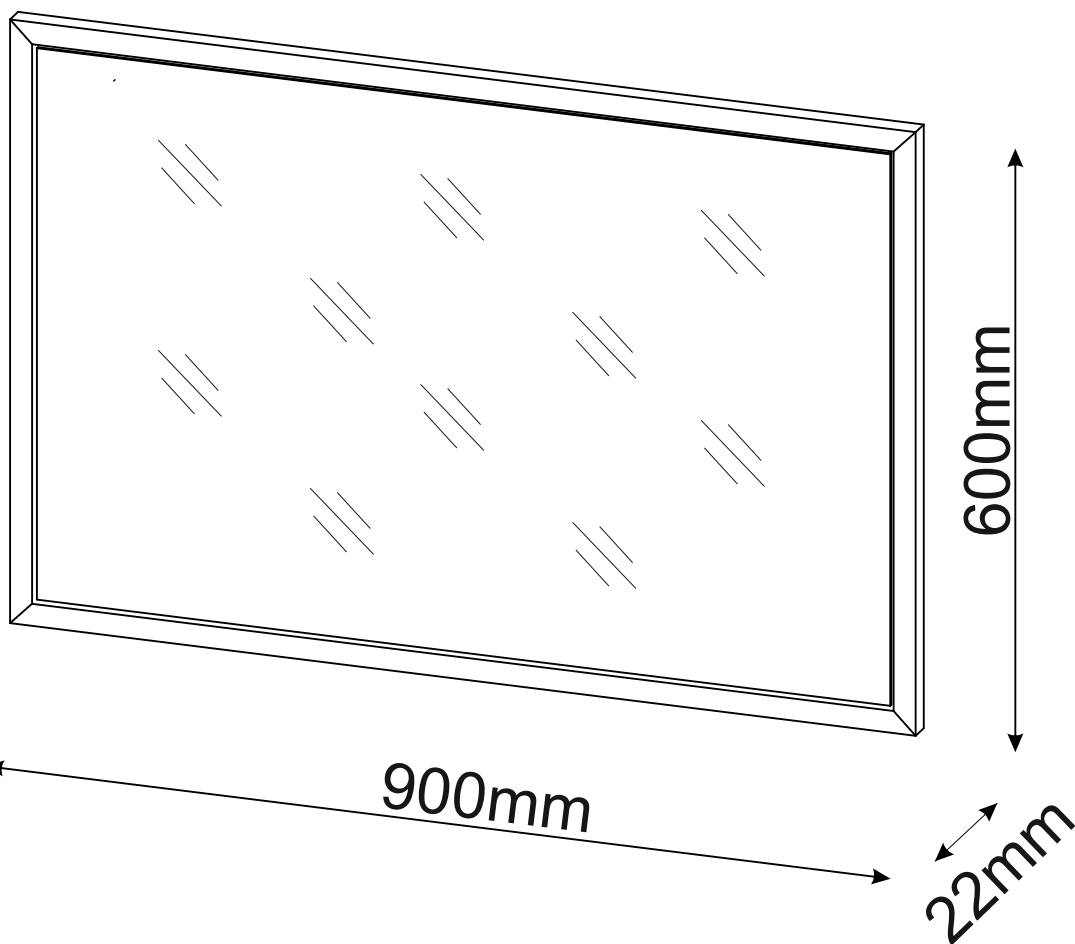

# Спальня «Сінді» - Дзеркало 900x600

Ø8

# Спальня «Сінді» - Дзеркало 900x600

<b>1</b>	900	600	22	x1	1 / 1
					1 / 1

1 ▶

2 ▶