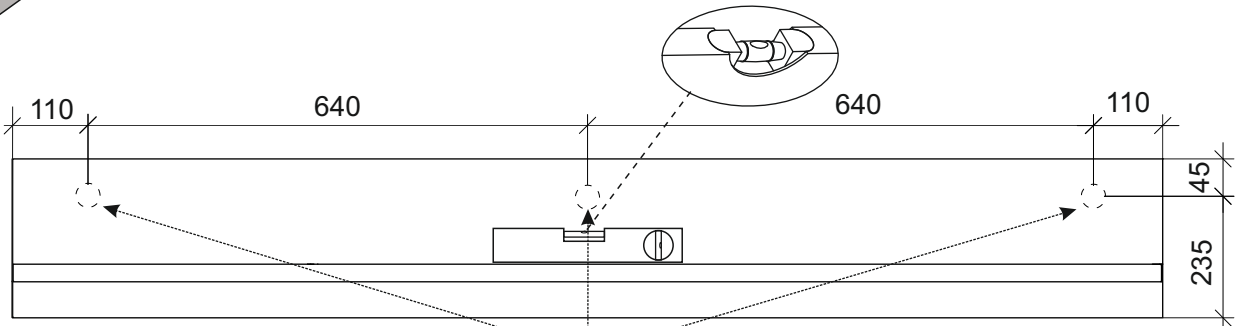

Wohnzimmer CAMRON / LAUREY

08

33	1500	280	16	x1	6/10
34	1400	254	25	x1	6/10
					6/10

1 ▶

2 ▶

3 ▶

4 ▶

max.
3 kg