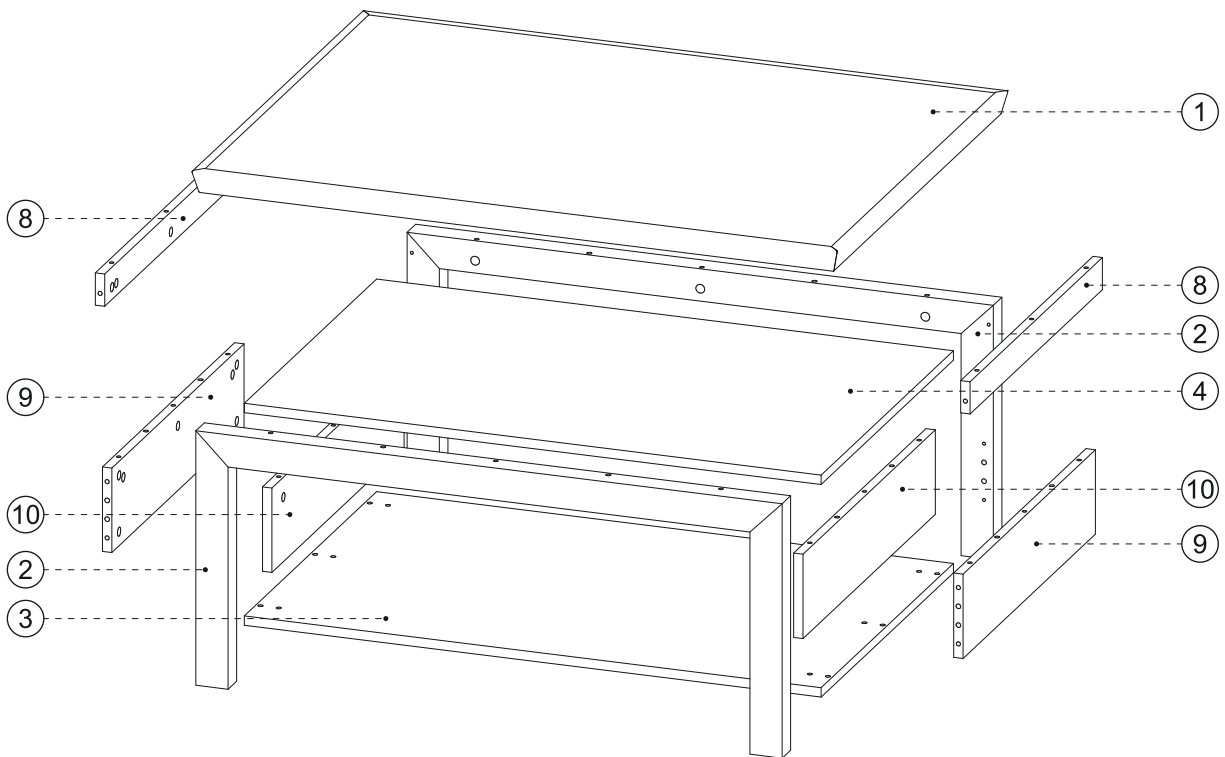

Couchtisch CAMRON / LAUREY

(B1) 6,4 x 50 mm  x22	(C0)  x26	(C2)  x46
(D31) 6,3 x 13 mm  x16	(H2) 4 x 22 mm  x4	(L6)  x2
(K)  4mm  x1	(N13)  L-300mm x2	(U2)  x4

①	1100	x	800	x	25	1	2/2
②	1000	x	434	x	40	2	2/2
③	992	x	620	x	16	1	1/2
④	992	x	620	x	16	1	1/2
⑤	886	x	176	x	16	2	1/2
⑥	860	x	294	x	2,8	2	1/2
⑦	850	x	128	x	16	2	1/2
⑧	620	x	55	x	16	2	1/2
⑨	620	x	144	x	16	2	1/2
⑩	620	x	144	x	16	2	1/2
⑪	300	x	120	x	16	2	1/2
⑫	300	x	120	x	16	2	1/2
⑬	284	x	120	x	16	2	1/2

9 ▶

<p>(B1) 6,4 x 50 mm  x12</p>	<p>(K)  x1</p>	<p>(U2)  x4</p>
---	---	--

10 ▶

11▶

x2

12▶

x2

13▶