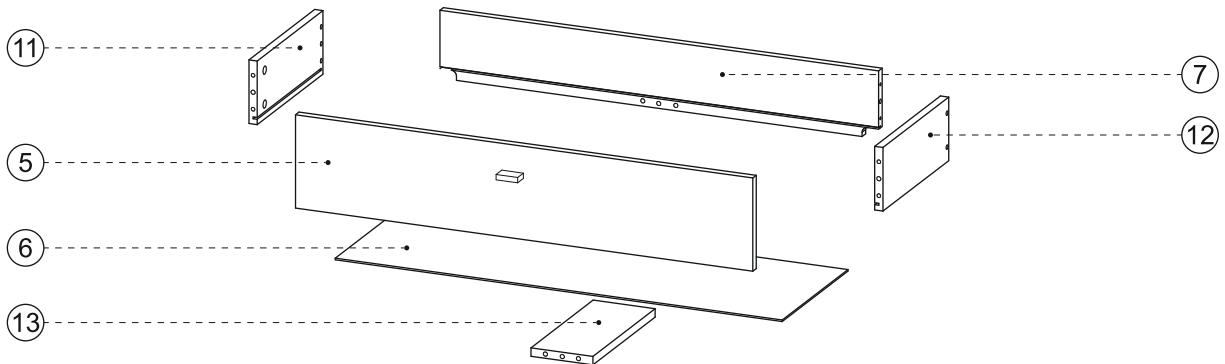

Couchtisch CAMRON / LAUREY

(B1) 6,4 x 50 mm  x22	(C0)  x26	(C2)  x46
(D31) 6,3 x 13 mm  x16	(H2) 4 x 22 mm  x4	(L6)  x2
(K)  4mm  x1	(N13)  L-300mm x2	(U2)  x4

①	1100	x	800	x	25	1	2/2
②	1000	x	434	x	40	2	2/2
③	992	x	620	x	16	1	1/2
④	992	x	620	x	16	1	1/2
⑤	886	x	176	x	16	2	1/2
⑥	860	x	294	x	2,8	2	1/2
⑦	850	x	128	x	16	2	1/2
⑧	620	x	55	x	16	2	1/2
⑨	620	x	144	x	16	2	1/2
⑩	620	x	144	x	16	2	1/2
⑪	300	x	120	x	16	2	1/2
⑫	300	x	120	x	16	2	1/2
⑬	284	x	120	x	16	2	1/2

9 ▶

<p>(B1) 6,4 x 50 mm  x12</p>	<p>(K)  x1</p>	<p>(U2)  x4</p>
---	---	--

10 ▶

11▶

x2

12▶

x2

13▶