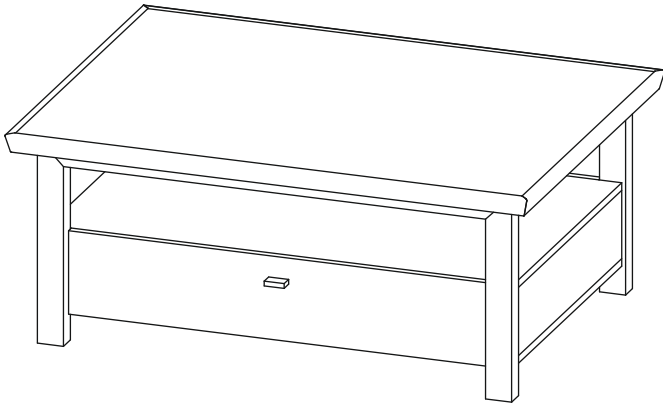

Couchtisch CAMRON / LAUREY

(B1) 6,4 x 50 mm  x22	(C0)  x26	(C2)  x46
(D31) 6,3 x 13 mm  x16	(H2) 4 x 22 mm  x4	(L6)  x2
(K)  4mm  x1	(N13)  L-300mm x2	(U2)  x4

①	1100	x	800	x	25	1	2/2
②	1000	x	434	x	40	2	2/2
③	992	x	620	x	16	1	1/2
④	992	x	620	x	16	1	1/2
⑤	886	x	176	x	16	2	1/2
⑥	860	x	294	x	2,8	2	1/2
⑦	850	x	128	x	16	2	1/2
⑧	620	x	55	x	16	2	1/2
⑨	620	x	144	x	16	2	1/2
⑩	620	x	144	x	16	2	1/2
⑪	300	x	120	x	16	2	1/2
⑫	300	x	120	x	16	2	1/2
⑬	284	x	120	x	16	2	1/2