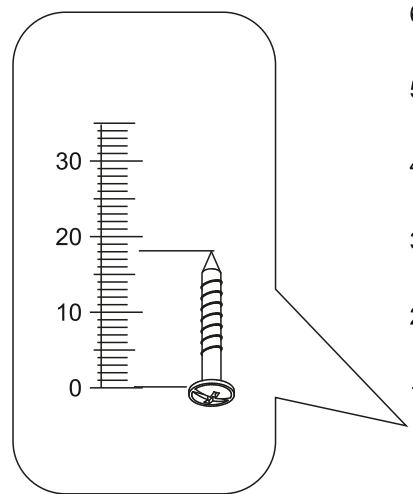

Couchtisch CAMRON / LAUREY

(B1) 6,4 x 50 mm  x22	(C0)  x26	(C2)  x46
(D31) 6,3 x 13 mm  x16	(H2) 4 x 22 mm  x4	(L6)  x2
(K)  4mm  x1	(N13)  L-300mm x2	(U2)  x4

①	1100	x	800	x	25	1	2/2
②	1000	x	434	x	40	2	2/2
③	992	x	620	x	16	1	1/2
④	992	x	620	x	16	1	1/2
⑤	886	x	176	x	16	2	1/2
⑥	860	x	294	x	2,8	2	1/2
⑦	850	x	128	x	16	2	1/2
⑧	620	x	55	x	16	2	1/2
⑨	620	x	144	x	16	2	1/2
⑩	620	x	144	x	16	2	1/2
⑪	300	x	120	x	16	2	1/2
⑫	300	x	120	x	16	2	1/2
⑬	284	x	120	x	16	2	1/2

9 ▶

<p>(B1) 6,4 x 50 mm  x12</p>	<p>(K)  x1</p>	<p>(U2)  x4</p>
---	---	--

10 ▶

11▶

x2

12▶

x2

13▶