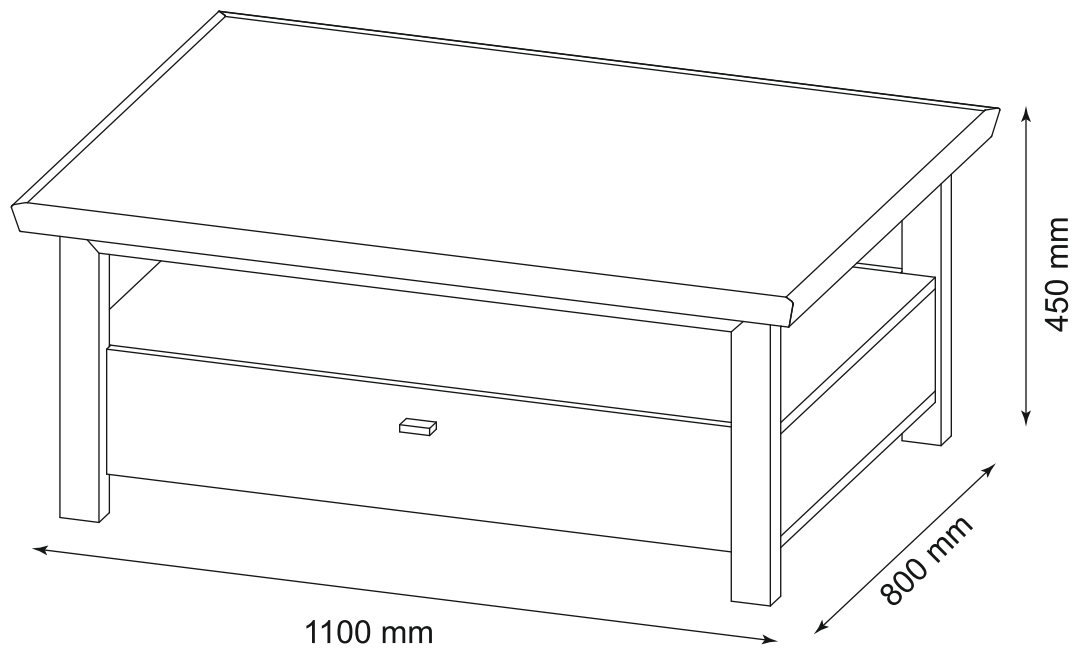

Couchtisch CAMRON / LAUREY

(B1) 6,4 x 50 mm  x22	(C0)  x26	(C2)  x46
(D31) 6,3 x 13 mm  x16	(H2) 4 x 22 mm  x4	(L6)  x2
(K)  4mm  x1	(N13)  L-300mm x2	(U2)  x4

①	1100	x	800	x	25	1	2/2
②	1000	x	434	x	40	2	2/2
③	992	x	620	x	16	1	1/2
④	992	x	620	x	16	1	1/2
⑤	886	x	176	x	16	2	1/2
⑥	860	x	294	x	2,8	2	1/2
⑦	850	x	128	x	16	2	1/2
⑧	620	x	55	x	16	2	1/2
⑨	620	x	144	x	16	2	1/2
⑩	620	x	144	x	16	2	1/2
⑪	300	x	120	x	16	2	1/2
⑫	300	x	120	x	16	2	1/2
⑬	284	x	120	x	16	2	1/2

9 ▶

<p>(B1) 6,4 x 50 mm  x12</p>	<p>(K)  x1</p>	<p>(U2)  x4</p>
---	---	--

10 ▶

11▶

x2

12▶

x2

13▶