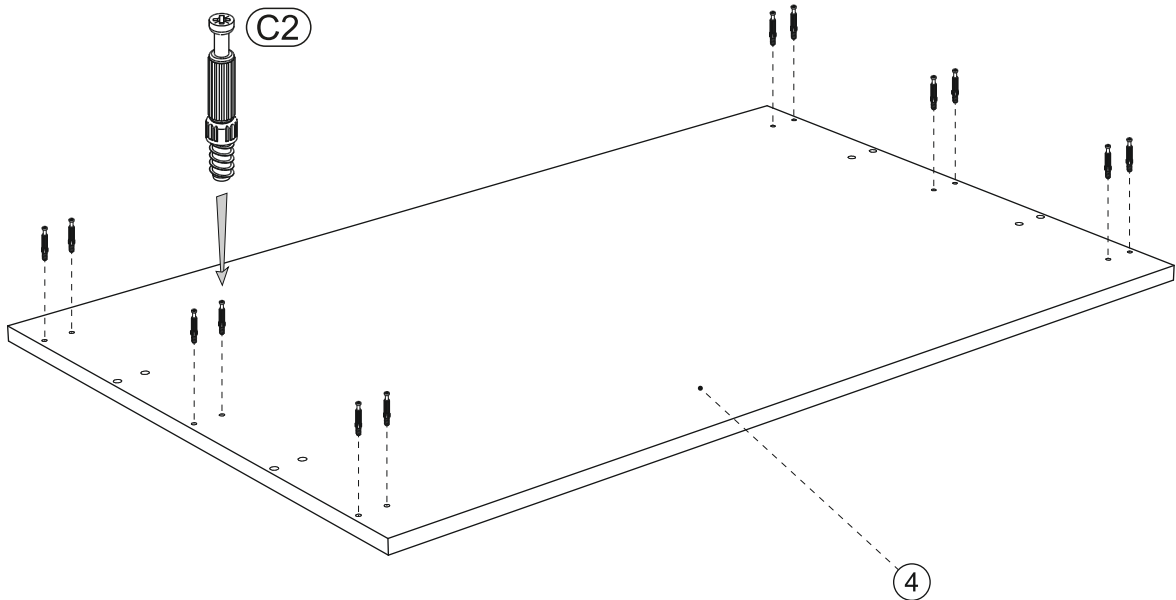

Couchtisch CAMRON / LAUREY

(B1) 6,4 x 50 mm  x22	(C0)  x26	(C2)  x46
(D31) 6,3 x 13 mm  x16	(H2) 4 x 22 mm  x4	(L6)  x2
(K)  4mm  x1	(N13)  L-300mm x2	(U2)  x4

①	1100	x	800	x	25	1	2/2
②	1000	x	434	x	40	2	2/2
③	992	x	620	x	16	1	1/2
④	992	x	620	x	16	1	1/2
⑤	886	x	176	x	16	2	1/2
⑥	860	x	294	x	2,8	2	1/2
⑦	850	x	128	x	16	2	1/2
⑧	620	x	55	x	16	2	1/2
⑨	620	x	144	x	16	2	1/2
⑩	620	x	144	x	16	2	1/2
⑪	300	x	120	x	16	2	1/2
⑫	300	x	120	x	16	2	1/2
⑬	284	x	120	x	16	2	1/2

1 ▶

2 ▶

3▶

4▶

5 ▶

6 ▶

7 ▶

8 ▶

9 ▶

<p>(B1) 6,4 x 50 mm  x12</p>	<p>(K)  x1</p>	<p>(U2)  x4</p>
---	---	--

10 ▶

11▶

x2

12▶

x2

13▶