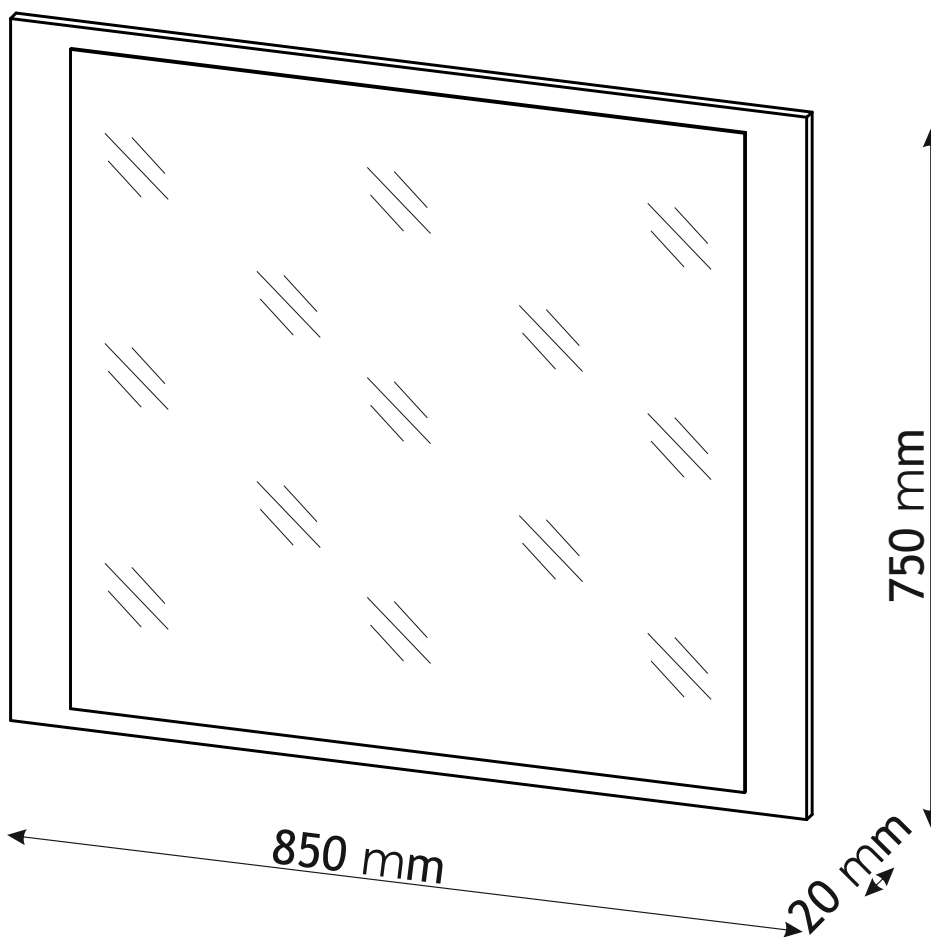

MAXIM - SPIEGEL

Ø8

CAMRON - SPIEGEL

D22

5 x 11 mm

x4

E1

8 x 40 mm

x2

1	850	750	19	x1	1/1
					1/1

1 ▶

2