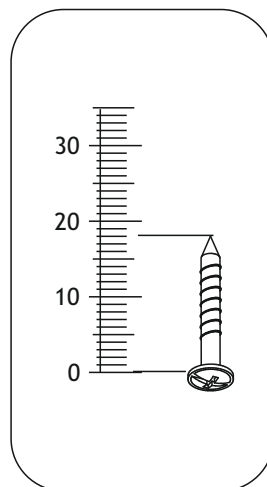

MAXIM - SPIEGEL

Ø8

CAMRON - SPIEGEL

D22

5 x 11 mm

x4

E1

8 x 40 mm

x2

1	850	750	19	x1	1/1
					1/1

1 ▶

2