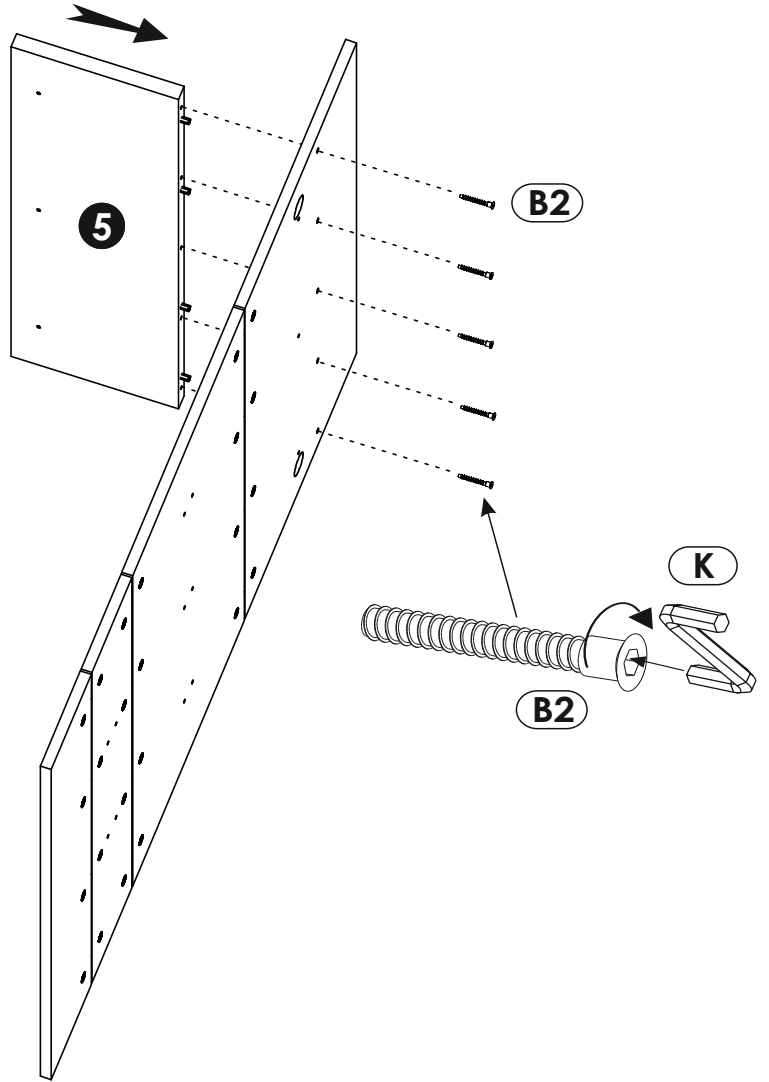

MAXIM - Garderobenpaneel 850

MAXIM - Garderobenpaneel 850

<p>B2 f 7 x 70 mm x5</p> 	<p>D22 5 x 11 mm x4</p> 	<p>E1 8 x 40 mm x2</p> 
<p>H6 4 x 22 mm x13</p> 	<p>H9 4 x 30 mm x3</p> 	<p>K 4mm x1</p> 
<p>P12 x1</p> 	<p>P13 x1</p> 	<p>P14 x1</p> 
<p>P15 L-310mm x2</p> 	<p>P16 x5</p> 	<p>C5 x12</p> 
<p>U10 x12</p>  <p>14x8x3</p>		

MAXIM - Garderobenpaneel 850

1	850	447	16	1	1/1
2	850	447	16	1	1/1
3	850	160	16	1	1/1
4	850	160	16	1	1/1
5	848	244	22	1	1/1
6					1/1

1 ▶

2 ▶

3 ▶

B2	f 7 x 70 mm	x5
		
K	4mm	x1
		

4 ▶

P12		x1	P13		x1	P14		x1
P15	L-310mm	x2						
								

5 ▶

H6 4 x 22 mm x13	H9 4 x 30 mm x3	P16 x5
--------------------------------------	-------------------------------------	-------------------------

6 ▶

7 ▶