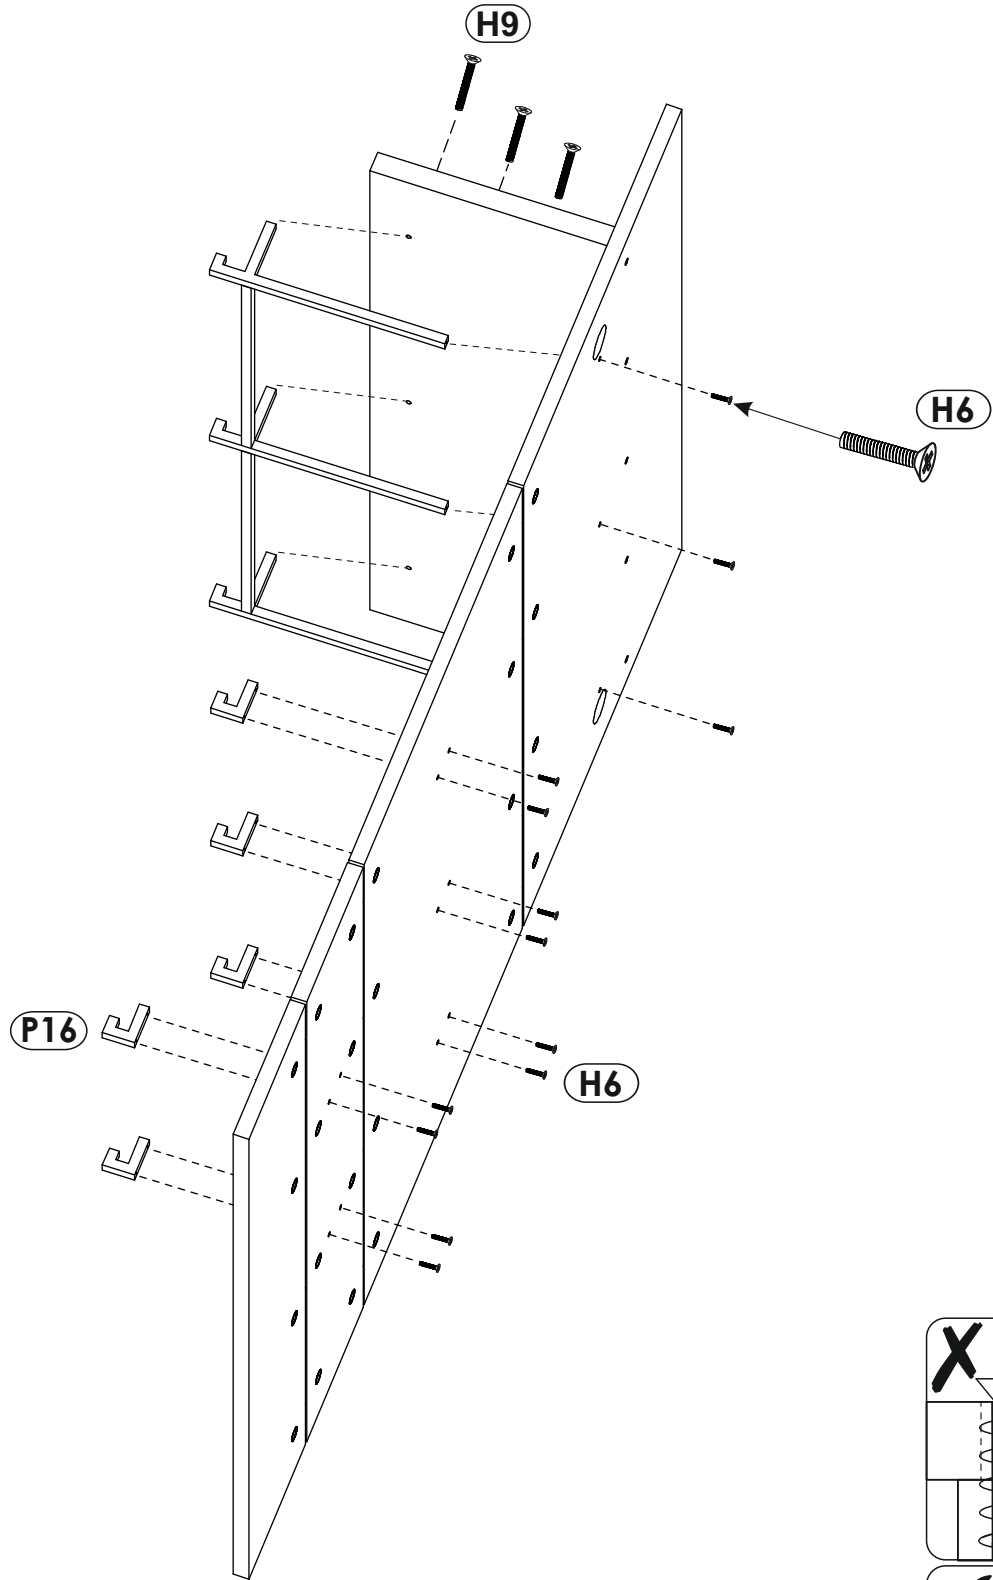

MAXIM - Garderobenpaneel 850

MAXIM - Garderobenpaneel 850

<p>B2 f 7 x 70 mm x5</p> 	<p>D22 5 x 11 mm x4</p> 	<p>E1 8 x 40 mm x2</p> 
<p>H6 4 x 22 mm x13</p> 	<p>H9 4 x 30 mm x3</p> 	<p>K 4mm x1</p> 
<p>P12 x1</p> 	<p>P13 x1</p> 	<p>P14 x1</p> 
<p>P15 L-310mm x2</p> 	<p>P16 x5</p> 	<p>C5 x12</p> 
<p>U10 x12</p>  <p>14x8x3</p>		

MAXIM - Garderobenpaneel 850

1	850	447	16	1	1/1
2	850	447	16	1	1/1
3	850	160	16	1	1/1
4	850	160	16	1	1/1
5	848	244	22	1	1/1
6					1/1

1 ▶

2 ▶

3 ▶

B2	f 7 x 70 mm	x5
		
K	4mm	x1
		

4 ▶

P12		x1	P13		x1	P14		x1
P15	L-310mm	x2						
								

5 ▶

H6 4 x 22 mm x13	H9 4 x 30 mm x3	P16 x5
--------------------------------------	-------------------------------------	-------------------------

6 ▶

7 ▶