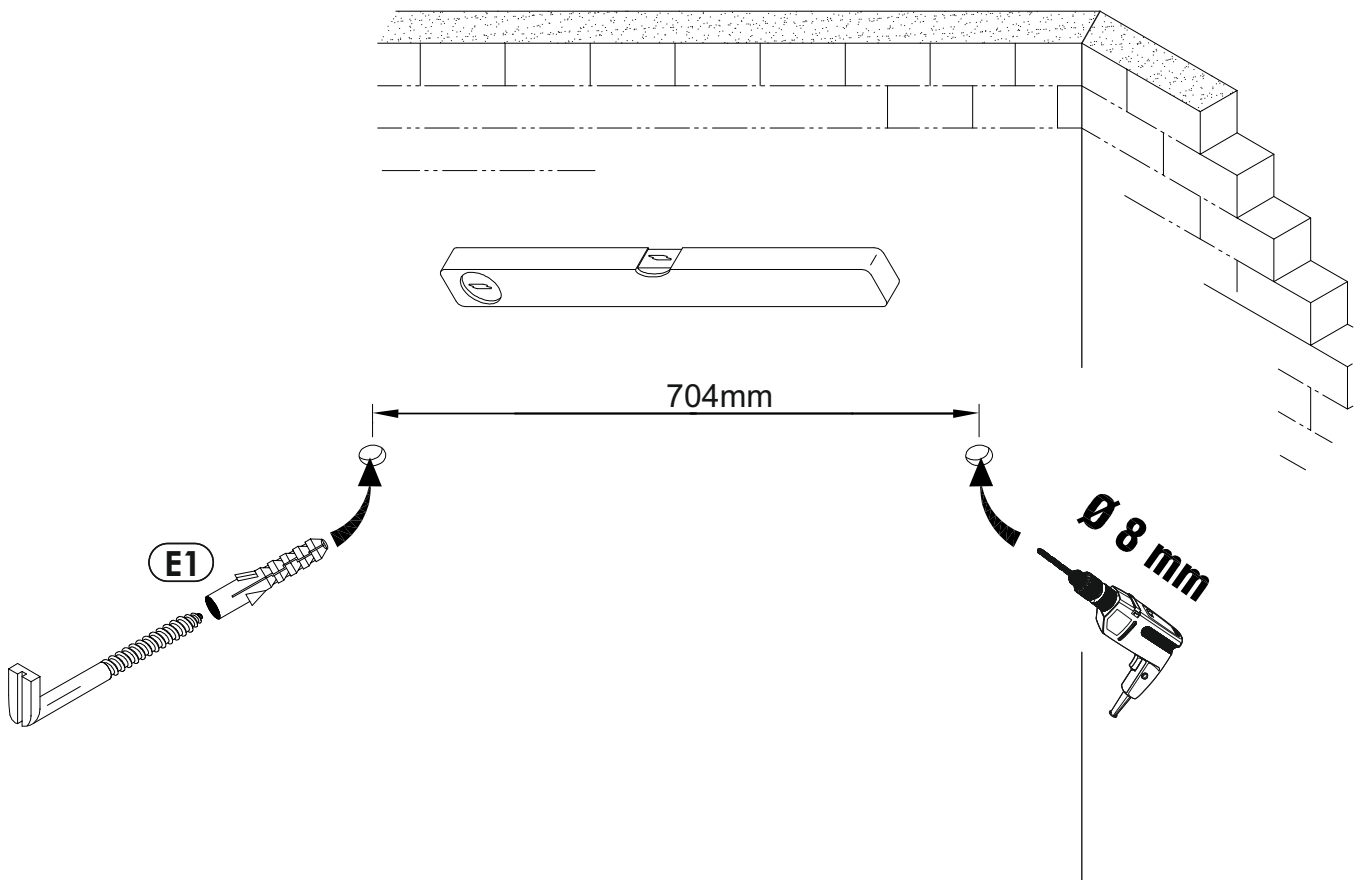

MAXIM - Garderobenpaneel 850

MAXIM - Garderobenpaneel 850

<p>B2 f 7 x 70 mm x5</p> 	<p>D22 5 x 11 mm x4</p> 	<p>E1 8 x 40 mm x2</p> 
<p>H6 4 x 22 mm x13</p> 	<p>H9 4 x 30 mm x3</p> 	<p>K 4mm x1</p> 
<p>P12 x1</p> 	<p>P13 x1</p> 	<p>P14 x1</p> 
<p>P15 L-310mm x2</p> 	<p>P16 x5</p> 	<p>C5 x12</p> 
<p>U10 x12</p>  <p>14x8x3</p>		

MAXIM - Garderobenpaneel 850

1	850	447	16	1	1/1
2	850	447	16	1	1/1
3	850	160	16	1	1/1
4	850	160	16	1	1/1
5	848	244	22	1	1/1
6					1/1

1 ▶

2 ▶

3 ▶

B2	f 7 x 70 mm	x5
		
K	4mm	x1
		

4 ▶

P12		x1	P13		x1	P14		x1
P15	L-310mm	x2						
								

5 ▶

H6 4 x 22 mm x13	H9 4 x 30 mm x3	P16 x5
--------------------------------------	-------------------------------------	-------------------------

6 ▶

7 ▶