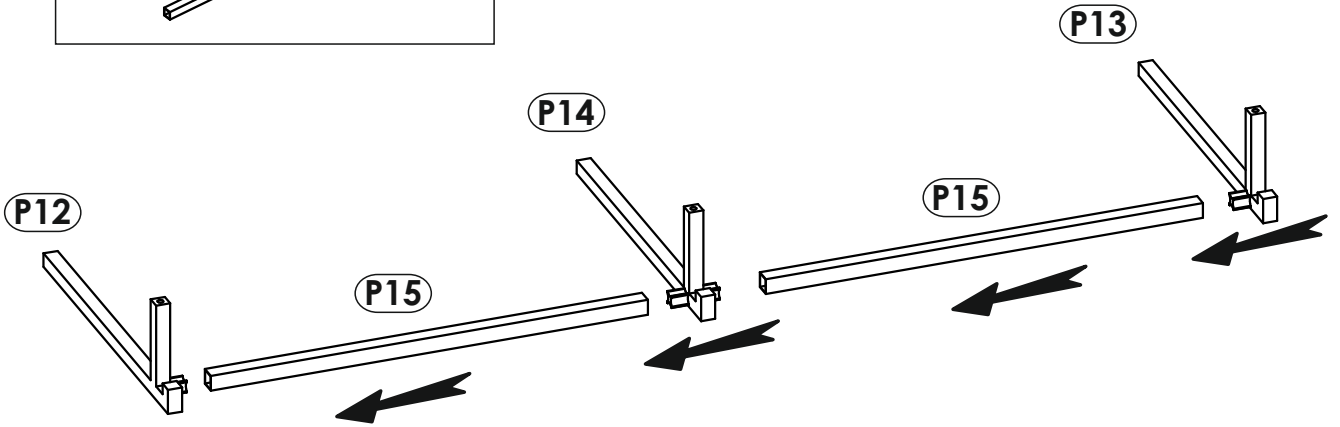

MAXIM - Garderobenpaneel 850

MAXIM - Garderobenpaneel 850

<p>B2 f 7 x 70 mm x5</p> 	<p>D22 5 x 11 mm x4</p> 	<p>E1 8 x 40 mm x2</p> 
<p>H6 4 x 22 mm x13</p> 	<p>H9 4 x 30 mm x3</p> 	<p>K 4mm x1</p> 
<p>P12 x1</p> 	<p>P13 x1</p> 	<p>P14 x1</p> 
<p>P15 L-310mm x2</p> 	<p>P16 x5</p> 	<p>C5 x12</p> 
<p>U10 x12</p>  <p>14x8x3</p>		

MAXIM - Garderobenpaneel 850

1	850	447	16	1	1/1
2	850	447	16	1	1/1
3	850	160	16	1	1/1
4	850	160	16	1	1/1
5	848	244	22	1	1/1
6					1/1

1 ▶

2 ▶

3 ▶

B2	f 7 x 70 mm	x5
		
K	4mm	x1
		

4 ▶

P12		x1	P13		x1	P14		x1
P15	L-310mm	x2						
								

5 ▶

H6 4 x 22 mm x13	H9 4 x 30 mm x3	P16 x5
--------------------------------------	-------------------------------------	-------------------------

6 ▶

7 ▶