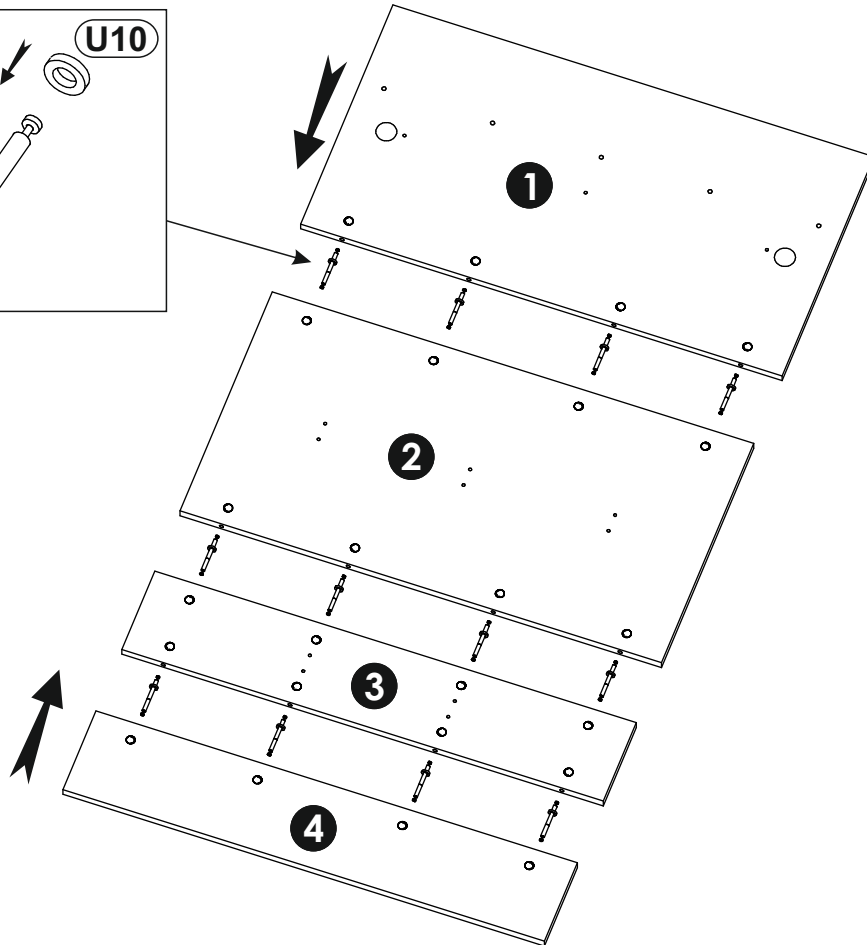

MAXIM - Garderobenpaneel 850

MAXIM - Garderobenpaneel 850

<p>B2 f 7 x 70 mm x5</p> 	<p>D22 5 x 11 mm x4</p> 	<p>E1 8 x 40 mm x2</p> 
<p>H6 4 x 22 mm x13</p> 	<p>H9 4 x 30 mm x3</p> 	<p>K 4mm x1</p> 
<p>P12 x1</p> 	<p>P13 x1</p> 	<p>P14 x1</p> 
<p>P15 L-310mm x2</p> 	<p>P16 x5</p> 	<p>C5 x12</p> 
<p>U10 x12</p>  <p>14x8x3</p>		

MAXIM - Garderobenpaneel 850

1	850	447	16	1	1/1
2	850	447	16	1	1/1
3	850	160	16	1	1/1
4	850	160	16	1	1/1
5	848	244	22	1	1/1
6					1/1

1 ▶

2 ▶

3 ▶

B2	f 7 x 70 mm	x5
		
K	4mm	x1
		

4 ▶

P12		x1	P13		x1	P14		x1
P15	L-310mm	x2						
								

5 ▶

H6 4 x 22 mm x13	H9 4 x 30 mm x3	P16 x5
--------------------------------------	-------------------------------------	-------------------------

6 ▶

7 ▶