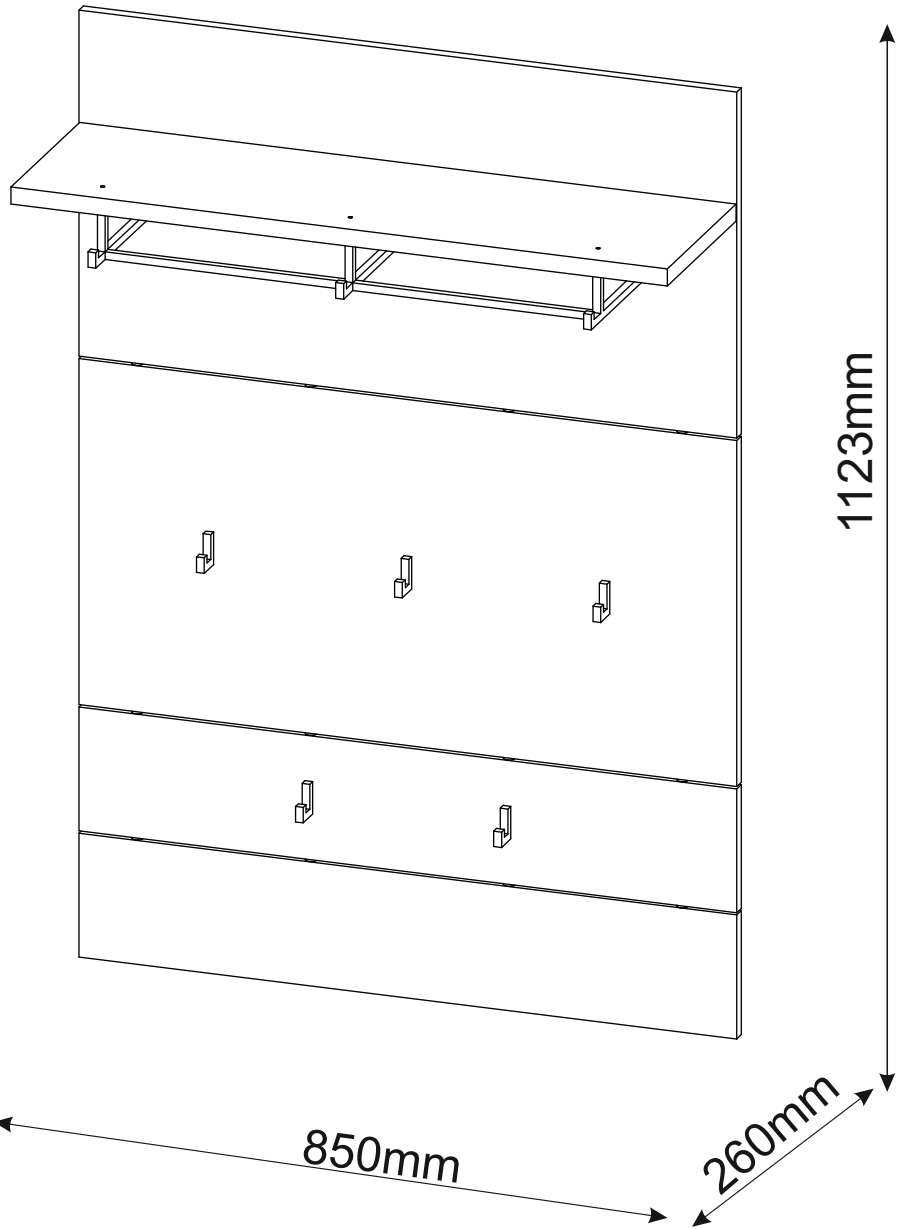

MAXIM - Garderobenpaneel 850

MAXIM - Garderobenpaneel 850

<p>B2 f 7 x 70 mm x5</p> 	<p>D22 5 x 11 mm x4</p> 	<p>E1 8 x 40 mm x2</p> 
<p>H6 4 x 22 mm x13</p> 	<p>H9 4 x 30 mm x3</p> 	<p>K 4mm x1</p> 
<p>P12 x1</p> 	<p>P13 x1</p> 	<p>P14 x1</p> 
<p>P15 L-310mm x2</p> 	<p>P16 x5</p> 	<p>C5 x12</p> 
<p>U10 x12</p>  <p>14x8x3</p>		

MAXIM - Garderobenpaneel 850

1	850	447	16	1	1/1
2	850	447	16	1	1/1
3	850	160	16	1	1/1
4	850	160	16	1	1/1
5	848	244	22	1	1/1
6					1/1

1 ▶

2 ▶

3 ▶

B2	f 7 x 70 mm	x5
		
K	4mm	x1
		

4 ▶

P12		x1	P13		x1	P14		x1
P15	L-310mm	x2						
								

5 ▶

H6 4 x 22 mm x13	H9 4 x 30 mm x3	P16 x5
--------------------------------------	-------------------------------------	-------------------------

6 ▶

7 ▶