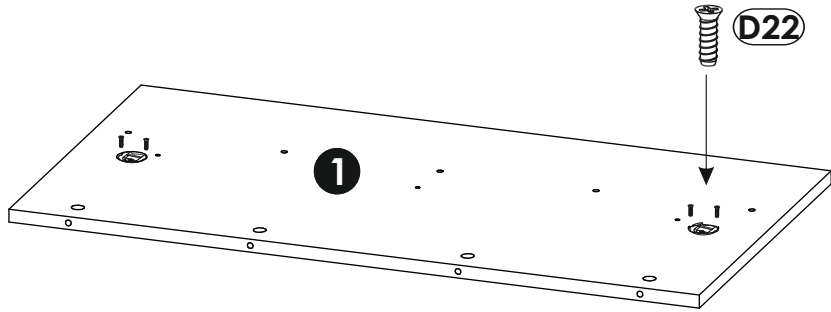

MAXIM - Garderobenpaneel 850

MAXIM - Garderobenpaneel 850

<p>B2 f 7 x 70 mm x5</p> 	<p>D22 5 x 11 mm x4</p> 	<p>E1 8 x 40 mm x2</p> 
<p>H6 4 x 22 mm x13</p> 	<p>H9 4 x 30 mm x3</p> 	<p>K 4mm x1</p> 
<p>P12 x1</p> 	<p>P13 x1</p> 	<p>P14 x1</p> 
<p>P15 L-310mm x2</p> 	<p>P16 x5</p> 	<p>C5 x12</p> 
<p>U10 x12</p>  <p>14x8x3</p>		

MAXIM - Garderobenpaneel 850

1	850	447	16	1	1/1
2	850	447	16	1	1/1
3	850	160	16	1	1/1
4	850	160	16	1	1/1
5	848	244	22	1	1/1
6					1/1

1 ▶

2 ▶

3 ▶

B2	f 7 x 70 mm	x5
		
K	4mm	x1
		

4 ▶

P12		x1	P13		x1	P14		x1
P15	L-310mm	x2						
								